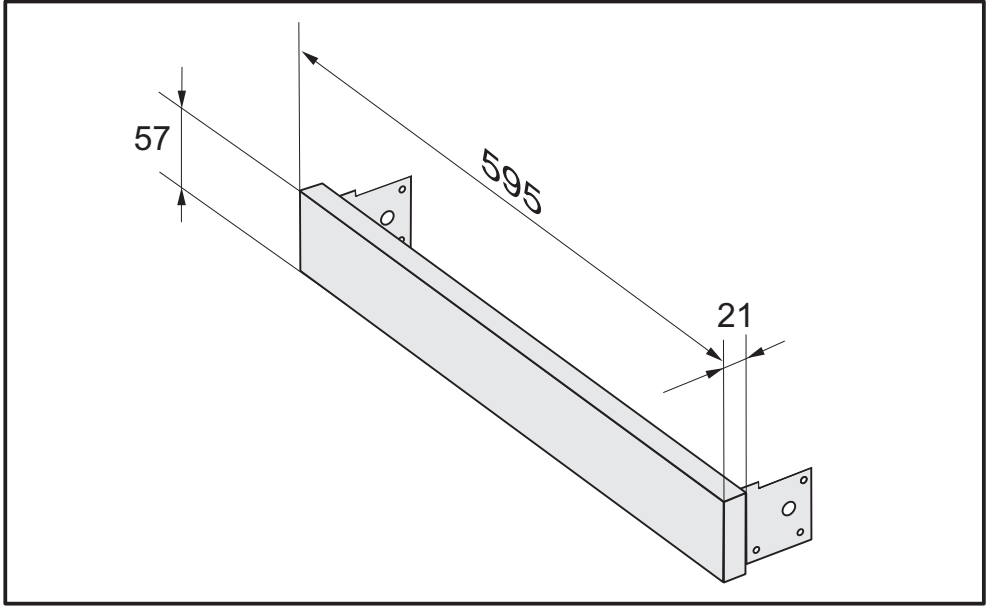

AB 42-1

Miele & Cie. KG
Carl-Miele-Straße 29
33332 Gütersloh
Germany
Tel.: +49 5241 89-0
Internet: www.miele.com