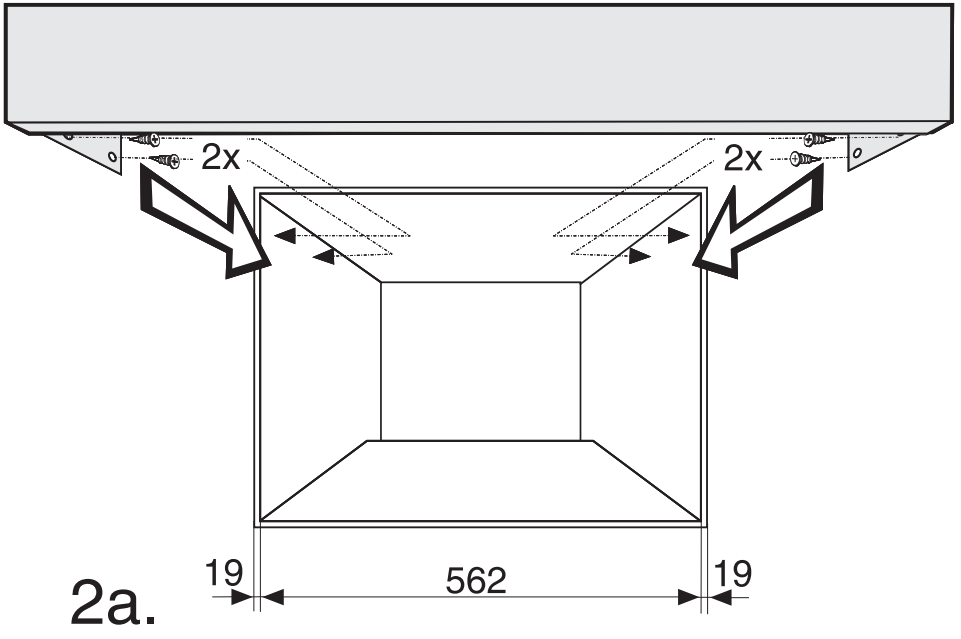

AB 42-1

Miele & Cie. KG
Carl-Miele-Straße 29
33332 Gütersloh
Germany
Tel.: +49 5241 89-0
Internet: www.miele.com