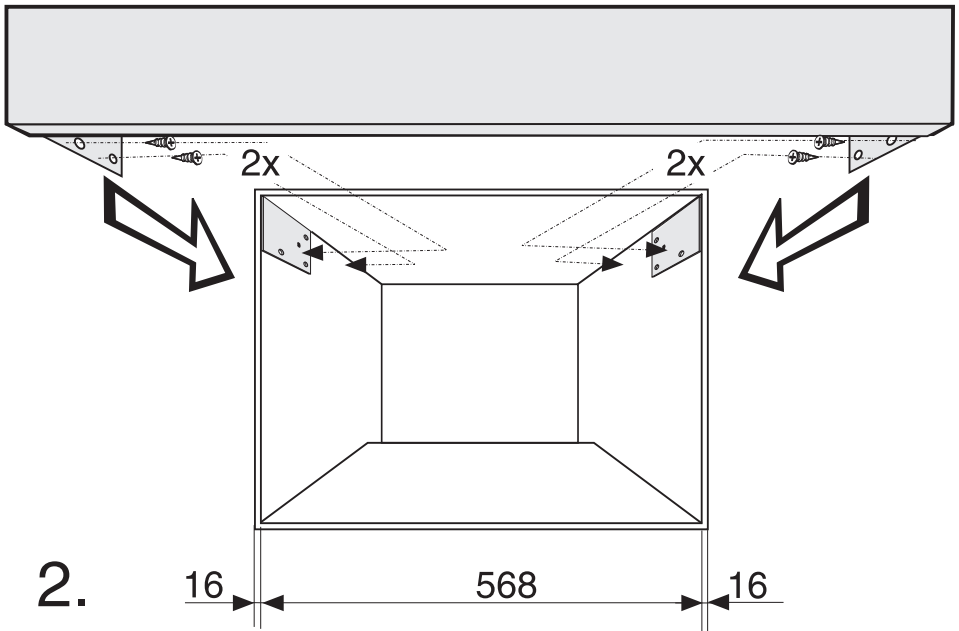

AB 42-1

Miele & Cie. KG
Carl-Miele-Straße 29
33332 Gütersloh
Germany
Tel.: +49 5241 89-0
Internet: www.miele.com