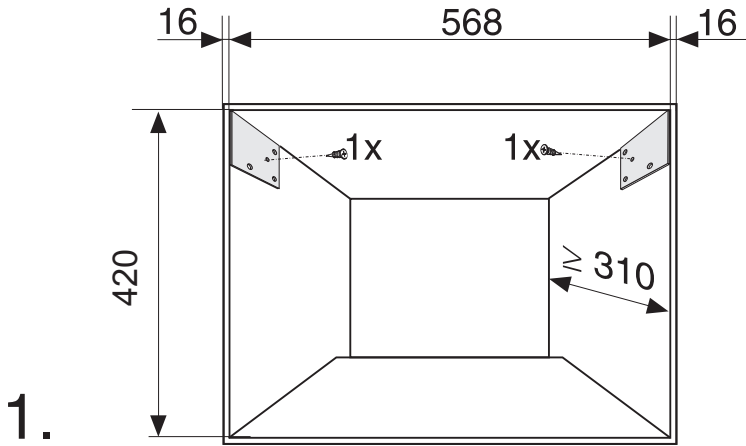

AB 42-1

Miele & Cie. KG
Carl-Miele-Straße 29
33332 Gütersloh
Germany
Tel.: +49 5241 89-0
Internet: www.miele.com