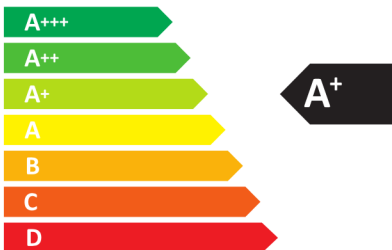

ENERG

енергия · ενεργεια

Y

IJA

IE

IA

Miele KMDA 7676 FL-A BlackPerfection

32
kWh/annum