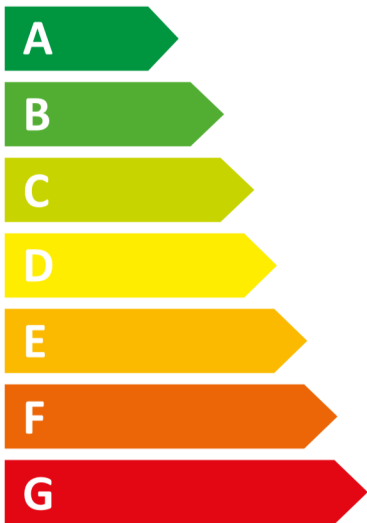

ENERG

Miele

G 17650-60 SCVi AutoDos

54 kWh / 

14 x

8,4 L

3:50

42dB