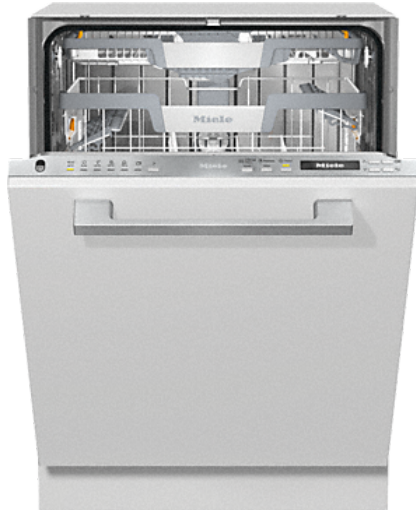

G 7155 SCVi XXL

Lave-vaisselle totalement intégrable XXL

avec tiroir 3D MultiFlex et 44 dB(A) pour un confort maximal.

G7000, G totalement intégrables, XXL, 60 cm (schéma)

1) Hauteur du socle 35–155 mm
2) Hauteur de socle 100–220 mm
3) Hauteur d'appareil max. 970 mm avec jeu d'adaptation hauteur de socle 1 (n° mat. 6.394.761)