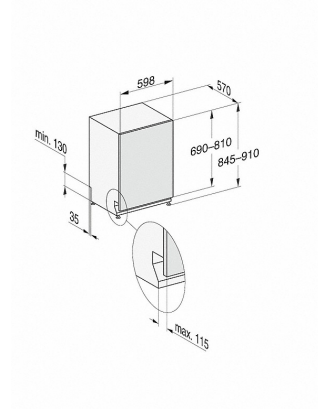

## G 7155 SCVi XXL

Lave-vaisselle totalement intégrable XXL

avec tiroir 3D MultiFlex et 44 dB(A) pour un confort maximal.

<b>Programme de lavage</b>	
ECO	•
Automatic	•
Intensif 75°C	•
Quotidien 60°C	•
Fragile	•
QuickPowerWash	•
Extra-silencieux 40 dB(A)	•
Entretien de l'appareil	•
<b>Options de lavage</b>	
IntenseZone	•
Express	•
Extra Propre	•
Séchage +	•
<b>Agencement du panier</b>	
Rangement des couverts	Tiroir 3D MultiFlex
Support pour verres FlexCare	2
Support pour tasses FlexCare	2
Agencement du panier	ExtraComfort
Nombre de couverts	14
<b>Sécurité</b>	
AquaSécurité	•
Indication de nettoyage de filtre	•
<b>Caractéristiques techniques</b>	
Largeur de la niche en mm	600
Hauteur de la niche en mm	845
Profondeur de la niche en mm	570
Largeur de l'appareil en mm	598
Hauteur de l'appareil en mm	845
Profondeur de l'appareil en mm	570
Profondeur de l'appareil porte ouverte en cm	120,5
Poids net en kg	48,0
Puissance de raccordement totale en kW	2,0
Tension en V	230
Protection par fusible en A	10
Nombre de phases de courant	1
Norme de fréquence électrique	50
Longueur du tuyau d'alimentation en eau en m	1,50
Longueur du tuyau d'évacuation d'eau en m	1,50
Longueur du câble de branchement électrique en m	1,70
Poids min. - max. du panneau d'habillage en kg	4,0
[rééquipement disponible auprès du service après-vente pour]	7,0

## G 7155 SCVi XXL

Lave-vaisselle totalement intégrable XXL

avec tiroir 3D MultiFlex et 44 dB(A) pour un confort maximal.

G7000, G totalement intégrables, XXL, 60 cm (schéma)

- 1) Hauteur du socle 35–155 mm
- 2) Hauteur de socle 100–220 mm
- 3) Hauteur d'appareil max. 970 mm avec jeu d'adaptation hauteur de socle 1 (n° mat. 6.394.761)

G7000, G totalement intégrables, XXL, 60 cm (schéma)