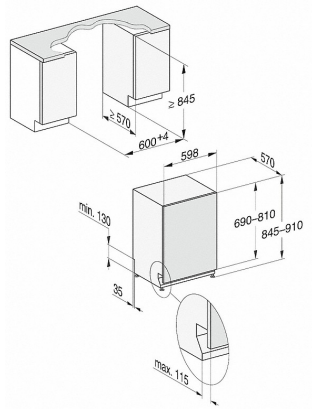

## G 7155 SCVi XXL

Lave-vaisselle totalement intégrable XXL

avec tiroir 3D MultiFlex et 44 dB(A) pour un confort maximal.

<b>Programme de lavage</b>	
ECO	•
Automatic	•
Intensif 75°C	•
Quotidien 60°C	•
Fragile	•
QuickPowerWash	•
Extra-silencieux 40 dB(A)	•
Entretien de l'appareil	•
<b>Options de lavage</b>	
IntenseZone	•
Express	•
Extra Propre	•
Séchage +	•
<b>Agencement du panier</b>	
Rangement des couverts	Tiroir 3D MultiFlex
Support pour verres FlexCare	2
Support pour tasses FlexCare	2
Agencement du panier	ExtraComfort
Nombre de couverts	14
<b>Sécurité</b>	
AquaSécurité	•
Indication de nettoyage de filtre	•
<b>Caractéristiques techniques</b>	
Largeur de la niche en mm	600
Hauteur de la niche en mm	845
Profondeur de la niche en mm	570
Largeur de l'appareil en mm	598
Hauteur de l'appareil en mm	845
Profondeur de l'appareil en mm	570
Profondeur de l'appareil porte ouverte en cm	120,5
Poids net en kg	48,0
Puissance de raccordement totale en kW	2,0
Tension en V	230
Protection par fusible en A	10
Nombre de phases de courant	1
Norme de fréquence électrique	50
Longueur du tuyau d'alimentation en eau en m	1,50
Longueur du tuyau d'évacuation d'eau en m	1,50
Longueur du câble de branchement électrique en m	1,70
Poids min. - max. du panneau d'habillage en kg	4,0
[rééquipement disponible auprès du service après-vente pour]	7,0

## G 7155 SCVi XXL

Lave-vaisselle totalement intégrable XXL

avec tiroir 3D MultiFlex et 44 dB(A) pour un confort maximal.

G7000, G totalement intégrables, XXL, 60 cm (schéma)

- 1) Hauteur du socle 35–155 mm
- 2) Hauteur de socle 100–220 mm
- 3) Hauteur d'appareil max. 970 mm avec jeu d'adaptation hauteur de socle 1 (n° mat. 6.394.761)

G7000, G totalement intégrables, XXL, 60 cm (schéma)