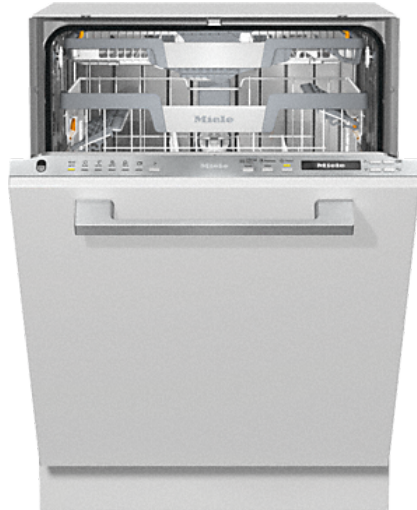

## G 7155 SCVi XXL

Lave-vaisselle totalement intégrable XXL

avec tiroir 3D MultiFlex et 44 dB(A) pour un confort maximal.

Code EAN: 4002516101499 / Numéro matériel: 11091000

- De meilleurs résultats en moins d'une heure - QuickPowerWash
- Tout sécher sans effort : séchage avec fonction AutoOpen
- Lave-vaisselle à eau renouvelée – à partir de 6,0 l, programme auto
- Ouverture et fermeture très faciles de la porte : ComfortClose
- Flexibilité et rangement en toute sécurité – paniers ExtraComfort

## G 7155 SCVi XXL

Lave-vaisselle totalement intégrable XXL

avec tiroir 3D MultiFlex et 44 dB(A) pour un confort maximal.

<b>Programme de lavage</b>	
ECO	•
Automatic	•
Intensif 75°C	•
Quotidien 60°C	•
Fragile	•
QuickPowerWash	•
Extra-silencieux 40 dB(A)	•
Entretien de l'appareil	•
<b>Options de lavage</b>	
IntenseZone	•
Express	•
Extra Propre	•
Séchage +	•
<b>Agencement du panier</b>	
Rangement des couverts	Tiroir 3D MultiFlex
Support pour verres FlexCare	2
Support pour tasses FlexCare	2
Agencement du panier	ExtraComfort
Nombre de couverts	14
<b>Sécurité</b>	
AquaSécurité	•
Indication de nettoyage de filtre	•
<b>Caractéristiques techniques</b>	
Largeur de la niche en mm	600
Hauteur de la niche en mm	845
Profondeur de la niche en mm	570
Largeur de l'appareil en mm	598
Hauteur de l'appareil en mm	845
Profondeur de l'appareil en mm	570
Profondeur de l'appareil porte ouverte en cm	120,5
Poids net en kg	48,0
Puissance de raccordement totale en kW	2,0
Tension en V	230
Protection par fusible en A	10
Nombre de phases de courant	1
Norme de fréquence électrique	50
Longueur du tuyau d'alimentation en eau en m	1,50
Longueur du tuyau d'évacuation d'eau en m	1,50
Longueur du câble de branchement électrique en m	1,70
Poids min. - max. du panneau d'habillage en kg	4,0
[rééquipement disponible auprès du service après-vente pour]	7,0