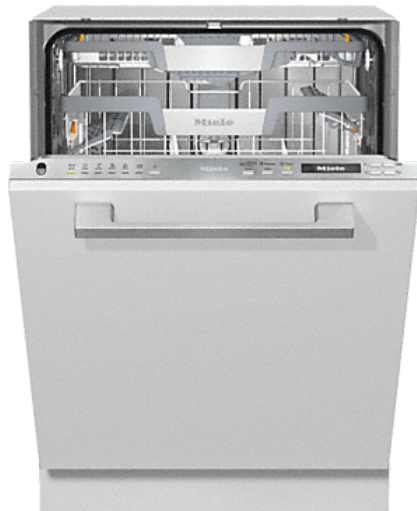

## G 7155 SCVi XXL

Lave-vaisselle totalement intégrable XXL

avec tiroir 3D MultiFlex et 44 dB(A) pour un confort maximal.

Code EAN: 4002516101499 / Numéro matériel: 11091000

- De meilleurs résultats en moins d'une heure - QuickPowerWash
- Tout sécher sans effort : séchage avec fonction AutoOpen
- Lave-vaisselle à eau renouvelée – à partir de 6,0 l, programme auto
- Ouverture et fermeture très faciles de la porte : ComfortClose
- Flexibilité et rangement en toute sécurité – paniers ExtraComfort

## G 7155 SCVi XXL

Lave-vaisselle totalement intégrable XXL

avec tiroir 3D MultiFlex et 44 dB(A) pour un confort maximal.

<b>Programme de lavage</b>	
ECO	•
Automatic	•
Intensif 75°C	•
Quotidien 60°C	•
Fragile	•
QuickPowerWash	•
Extra-silencieux 40 dB(A)	•
Entretien de l'appareil	•
<b>Options de lavage</b>	
IntenseZone	•
Express	•
Extra Propre	•
Séchage +	•
<b>Agencement du panier</b>	
Rangement des couverts	Tiroir 3D MultiFlex
Support pour verres FlexCare	2
Support pour tasses FlexCare	2
Agencement du panier	ExtraComfort
Nombre de couverts	14
<b>Sécurité</b>	
AquaSécurité	•
Indication de nettoyage de filtre	•
<b>Caractéristiques techniques</b>	
Largeur de la niche en mm	600
Hauteur de la niche en mm	845
Profondeur de la niche en mm	570
Largeur de l'appareil en mm	598
Hauteur de l'appareil en mm	845
Profondeur de l'appareil en mm	570
Profondeur de l'appareil porte ouverte en cm	120,5
Poids net en kg	48,0
Puissance de raccordement totale en kW	2,0
Tension en V	230
Protection par fusible en A	10
Nombre de phases de courant	1
Norme de fréquence électrique	50
Longueur du tuyau d'alimentation en eau en m	1,50
Longueur du tuyau d'évacuation d'eau en m	1,50
Longueur du câble de branchement électrique en m	1,70
Poids min. - max. du panneau d'habillage en kg	4,0
[rééquipement disponible auprès du service après-vente pour]	7,0