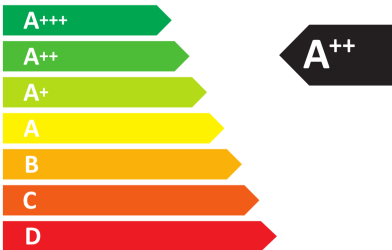

ENERG

енергия · ενεργεια

Y

IJA

IE

IA

Miele

DA 4228 W

Puristic Plus

29
kWh/annum

ABCDEFG

ABCDEFG

ABCDEFG

52dB

65/2014