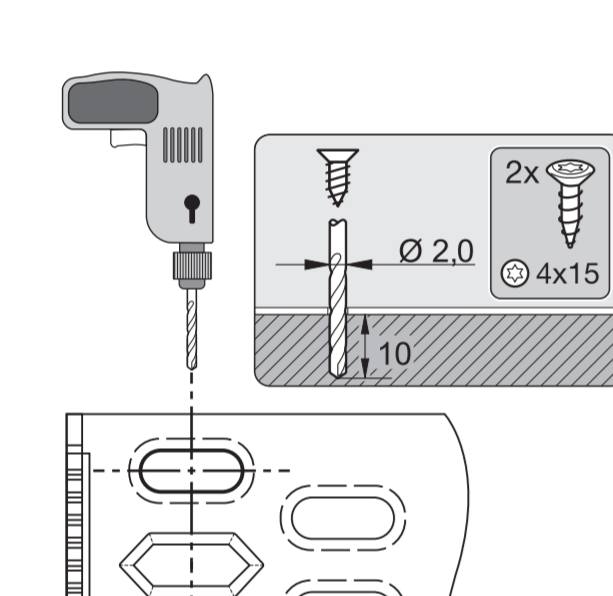

617
12
12
577
25
518
373
60