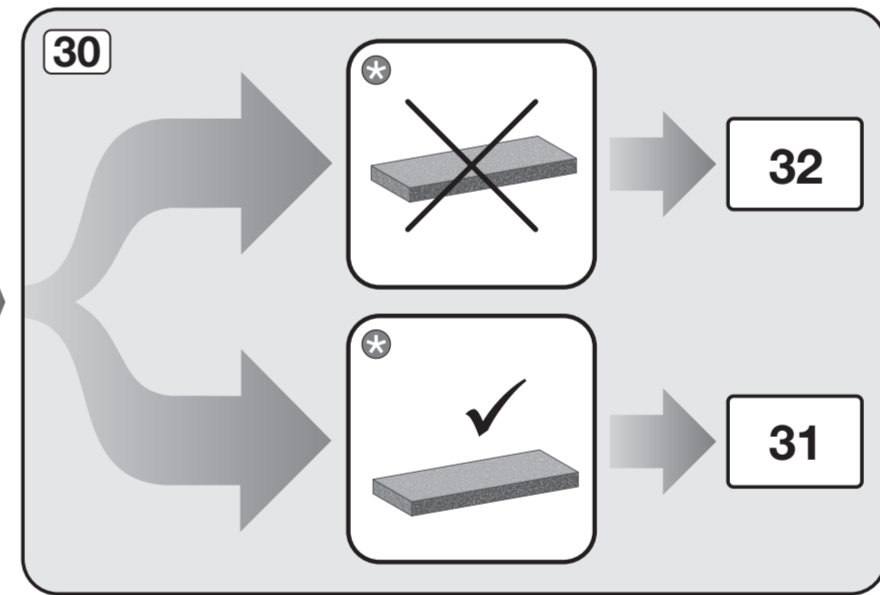

617
12
12
577
25
518
373
60