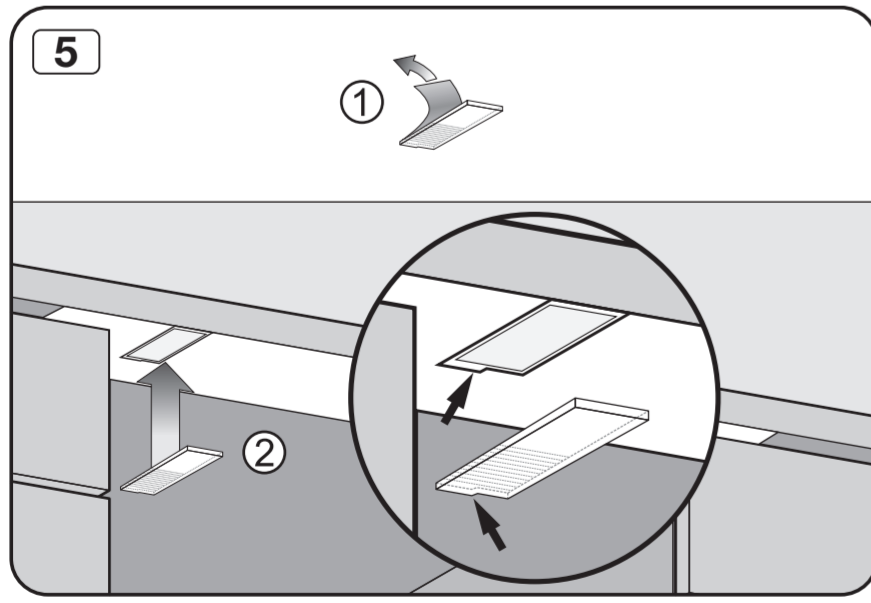

en - Installation drawings for fully integrated dishwashers

To avoid the risk of accidents or damage to the dishwasher please observe this installation sheet and read the operating instruction manual supplied with it before it is installed or used for the first time.

عربي - مخططات التركيب لخصالات الأواني المدمجة بالكامل

لتجنب خطر وقوع حوادث أو أضرار لخصالة الأواني، يرجى مراعاة مخطط التركيب وقراءة دليل إرشادات التشغيل المرفق مع الخصالة قبل تركيبها أو استعمالها لأول مرة.

See operating instruction manual.

انظر دليل إرشادات التشغيل.

Risk of damage or fire hazard.

خطر التعرض للتلف أو حدوث حريق.

Check connection data.

انحص بيانات التوصيل.

Venting the water drain

If the on-site drainage connection is situated lower than the guide path for the lower basket rollers in the open door, the drainage system must be vented.

تهوية مصرف المياه إذا كانت وصلة التصريف في الموقع منخفضة عن مسار توجيه عجلات السلة السفلية في الباب المفتوح، فيجب تهوية نظام التصريف.

Do not use a cordless screwdriver, risk of damage.

لا تستخدم مشغلا بدون سلك، خطر حدوث تلفات.

Screw the feet in before moving the dishwasher.

قم بتثبيت الأقدام قبل تحريكها.

Warning: Danger of being cut.

تحذير: خطر حدوث جرح.

The door springs must be set equally on both sides after fitting the front panel to the door.

يجب ضبط زنبركات الباب بصورة متساوية على كلا الجانبين بعد تركيب اللوحة الأمامية على الباب.

Fittings supplied depend on model.
التجهيزات الموردة تختلف باختلاف الموديل.

Tools required depend on model.
الأدوات المطلوبة تختلف باختلاف الموديل.

Optional accessories
الملحقات الاختيارية