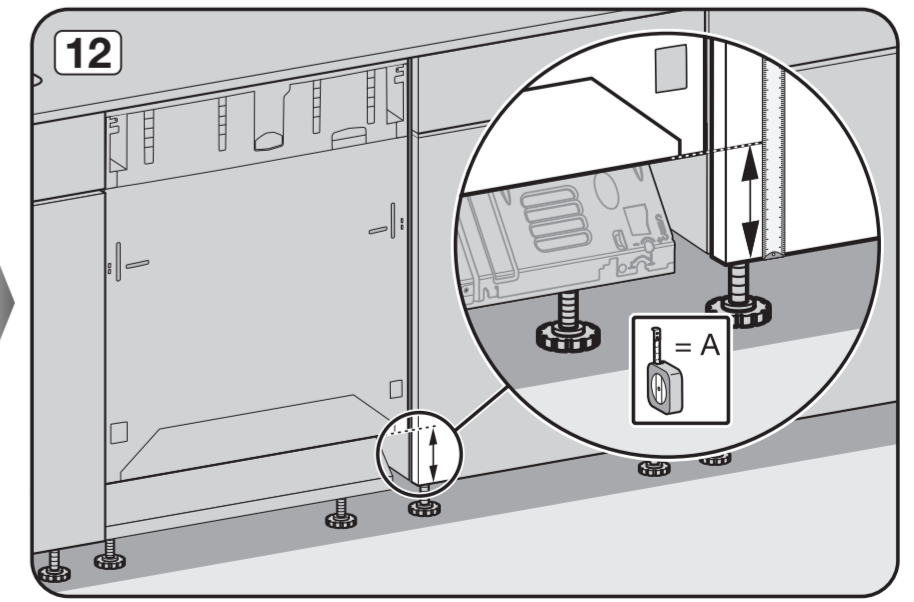

en - Installation drawings for fully integrated dishwashers

To avoid the risk of accidents or damage to the dishwasher please observe this installation sheet and read the operating instruction manual supplied with it before it is installed or used for the first time.

عربي - مخططات التركيب لخصالات الأواني المدمجة بالكامل

لتجنب خطر وقوع حوادث أو أضرار لخصالة الأواني، يرجى مراعاة مخطط التركيب وقراءة دليل إرشادات التشغيل المرفق مع الخصالة قبل تركيبها أو استعمالها لأول مرة.

See operating instruction manual.

انظر دليل إرشادات التشغيل.

Risk of damage or fire hazard.

خطر التعرض للتلف أو حدوث حريق.

Check connection data.

انحص بيانات التوصيل.

Venting the water drain

If the on-site drainage connection is situated lower than the guide path for the lower basket rollers in the open door, the drainage system must be vented.

تهوية مصرف المياه إذا كانت وصلة التصريف في الموقع منخفضة عن مسار توجيه عجلات السلة السفلية في الباب المفتوح، فيجب تهوية نظام التصريف.

Do not use a cordless screwdriver, risk of damage.

لا تستخدم مشغلا بدون سلك، خطر حدوث تلفات.

Screw the feet in before moving the dishwasher.

قم بتثبيت الأقدام قبل تحريكها.

Warning: Danger of being cut.

تحذير: خطر حدوث جرح.

The door springs must be set equally on both sides after fitting the front panel to the door.

يجب ضبط زنبركات الباب بصورة متساوية على كلا الجانبين بعد تركيب اللوحة الأمامية على الباب.

Fittings supplied depend on model.
التجهيزات الموردة تختلف باختلاف الموديل.

Tools required depend on model.
الأدوات المطلوبة تختلف باختلاف الموديل.

Optional accessories
الملحقات الاختيارية