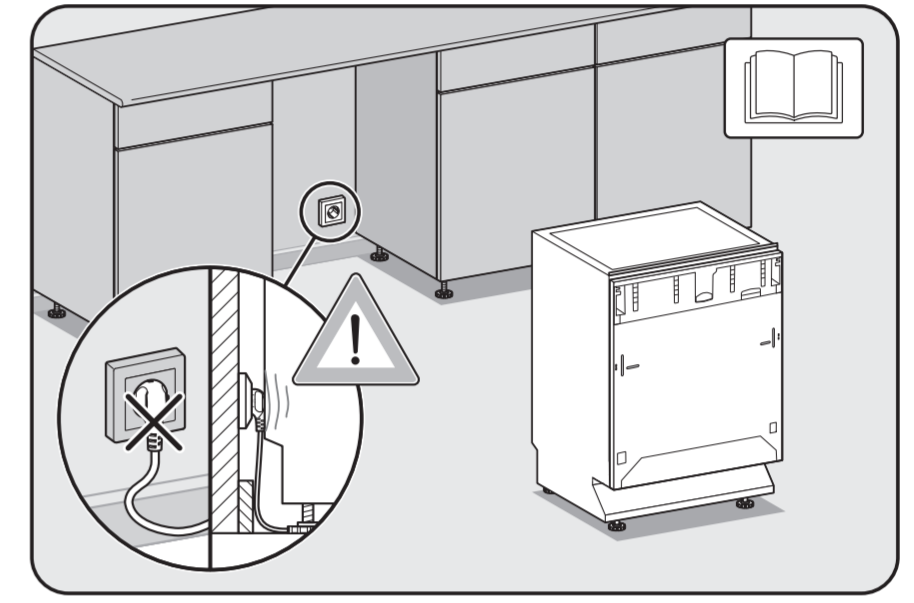

See operating instruction manual.

انظر دليل إرشادات التشغيل.

Risk of damage or fire hazard.

خطر التعرض للتلف أو حدوث حريق.

Check connection data.

انحص بيانات التوصيل.

Venting the water drain

If the on-site drainage connection is situated lower than the guide path for the lower basket rollers in the open door, the drainage system must be vented.

تهوية مصرف المياه إذا كانت وصلة التصريف في الموقع منخفضة عن مسار توجيه عجلات السلة السفلية في الباب المفتوح، فيجب تهوية نظام التصريف.

Do not use a cordless screwdriver, risk of damage.

لا تستخدم مشغلا بدون سلك، خطر حدوث تلفات.

Screw the feet in before moving the dishwasher.

قم بتثبيت الأقدام قبل تحريكها.

Warning: Danger of being cut.

تحذير: خطر حدوث جرح.

The door springs must be set equally on both sides after fitting the front panel to the door.

يجب ضبط زنبركات الباب بصورة متساوية على كلا الجانبين بعد تركيب اللوحة الأمامية على الباب.

Fittings supplied depend on model.
التجهيزات الموردة تختلف باختلاف الموديل.

Tools required depend on model.
الأدوات المطلوبة تختلف باختلاف الموديل.