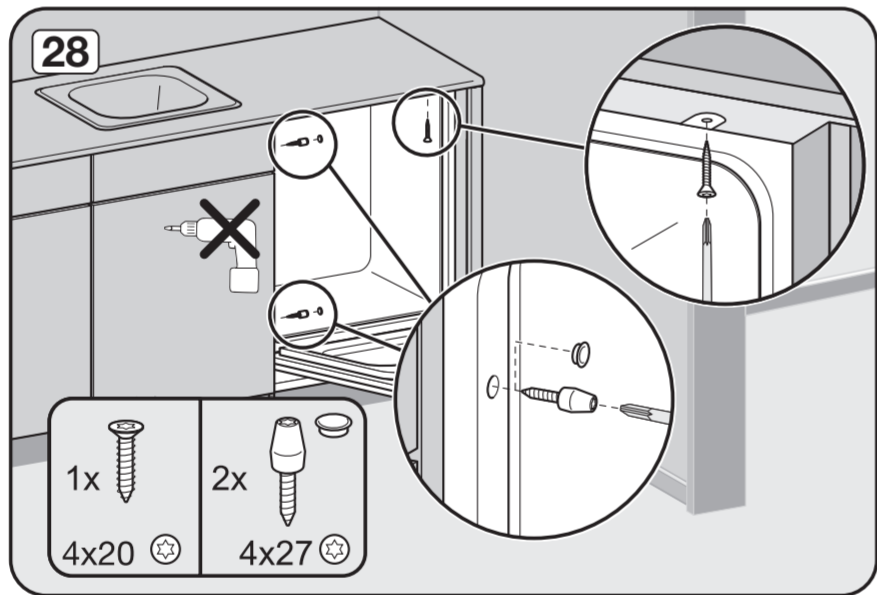

617
12
12
577
25
518
373
60