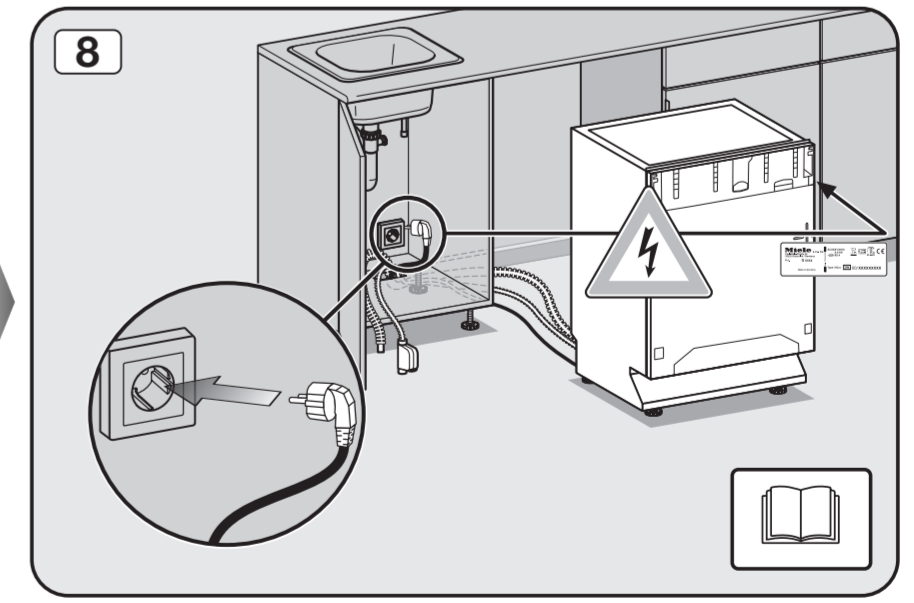

en - Installation drawings for fully integrated dishwashers

To avoid the risk of accidents or damage to the dishwasher please observe this installation sheet and read the operating instruction manual supplied with it before it is installed or used for the first time.

عربي - مخططات التركيب لخصالات الأواني المدمجة بالكامل

لتجنب خطر وقوع حوادث أو أضرار لخصالة الأواني، يرجى مراعاة مخطط التركيب وقراءة دليل إرشادات التشغيل المرفق مع الخصالة قبل تركيبها أو استعمالها لأول مرة.

See operating instruction manual.

انظر دليل إرشادات التشغيل.

Risk of damage or fire hazard.

خطر التعرض للتلف أو حدوث حريق.

Check connection data.

انحص بيانات التوصيل.

Venting the water drain

If the on-site drainage connection is situated lower than the guide path for the lower basket rollers in the open door, the drainage system must be vented.

تهوية مصرف المياه إذا كانت وصلة التصريف في الموقع منخفضة عن مسار توجيه عجلات السلة السفلية في الباب المفتوح، فيجب تهوية نظام التصريف.

Do not use a cordless screwdriver, risk of damage.

لا تستخدم مشغلا بدون سلك، خطر حدوث تلفات.

Screw the feet in before moving the dishwasher.

قم بتثبيت الأقدام قبل تحريكها.

Warning: Danger of being cut.

تحذير: خطر حدوث جرح.

The door springs must be set equally on both sides after fitting the front panel to the door.

يجب ضبط زنبركات الباب بصورة متساوية على كلا الجانبين بعد تركيب اللوحة الأمامية على الباب.

Fittings supplied depend on model.
التجهيزات الموردة تختلف باختلاف الموديل.

Tools required depend on model.
الأدوات المطلوبة تختلف باختلاف الموديل.

Optional accessories
الملحقات الاختيارية