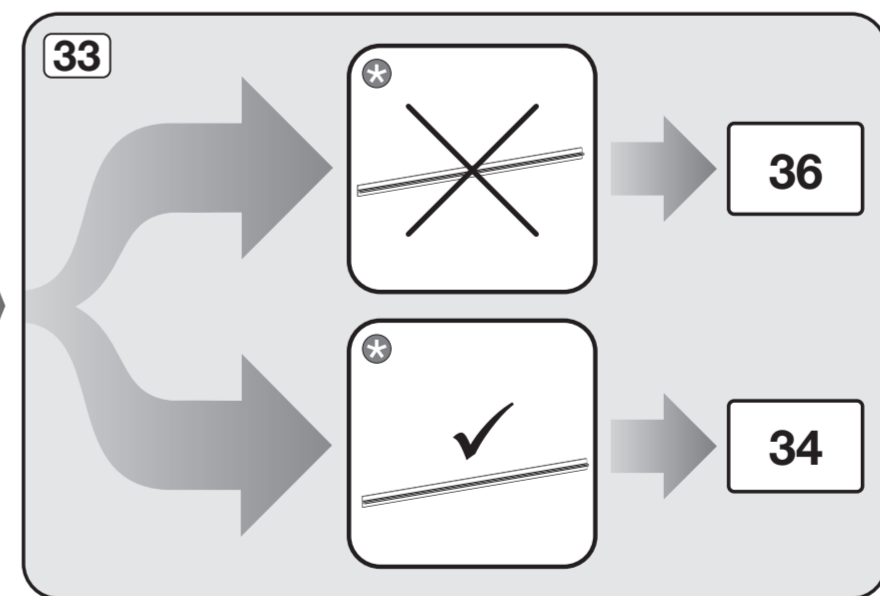

617
12
12
577
25
518
373
60