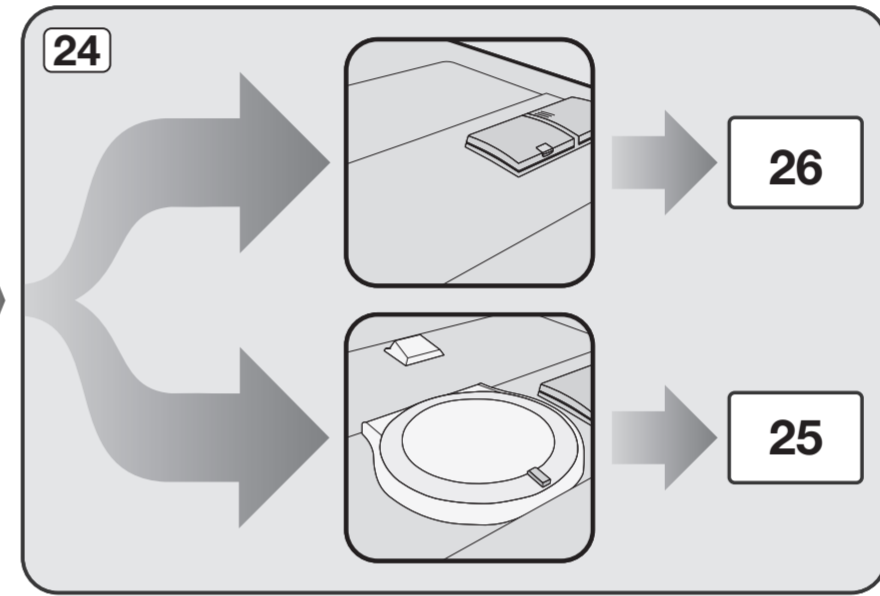

617
12
12
577
25
518
373
60