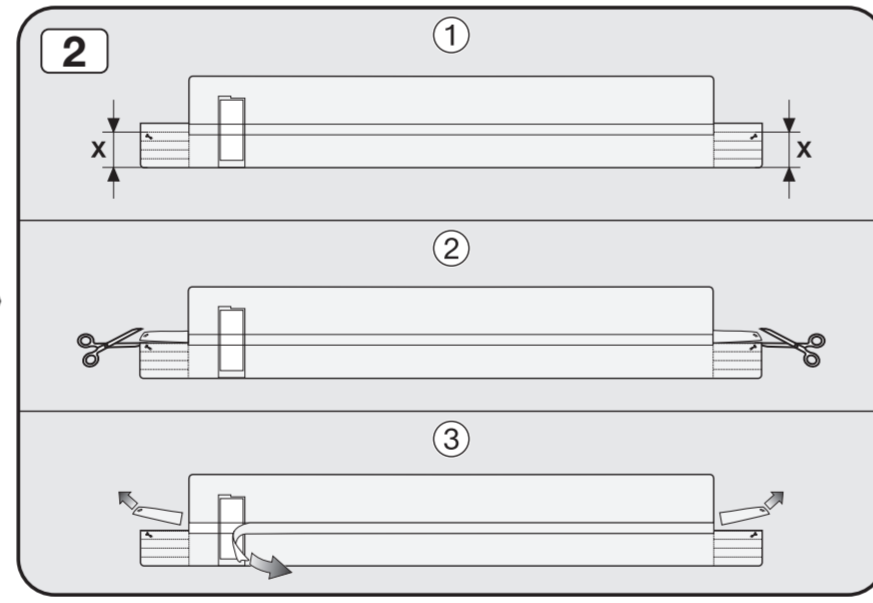

en - Installation drawings for fully integrated dishwashers

To avoid the risk of accidents or damage to the dishwasher please observe this installation sheet and read the operating instruction manual supplied with it before it is installed or used for the first time.

عربي - مخططات التركيب لخصالات الأواني المدمجة بالكامل

لتجنب خطر وقوع حوادث أو أضرار لخصالة الأواني، يرجى مراعاة مخطط التركيب وقراءة دليل إرشادات التشغيل المرفق مع الخصالة قبل تركيبها أو استعمالها لأول مرة.

See operating instruction manual.

انظر دليل إرشادات التشغيل.

Risk of damage or fire hazard.

خطر التعرض للتلف أو حدوث حريق.

Check connection data.

انحص بيانات التوصيل.

Venting the water drain

If the on-site drainage connection is situated lower than the guide path for the lower basket rollers in the open door, the drainage system must be vented.

تهوية مصرف المياه إذا كانت وصلة التصريف في الموقع منخفضة عن مسار توجيه عجلات السلة السفلية في الباب المفتوح، فيجب تهوية نظام التصريف.

Do not use a cordless screwdriver, risk of damage.

لا تستخدم مشغلا بدون سلك، خطر حدوث تلفات.

Screw the feet in before moving the dishwasher.

قم بتثبيت الأقدام قبل تحريكها.

Warning: Danger of being cut.

تحذير: خطر حدوث جرح.

The door springs must be set equally on both sides after fitting the front panel to the door.

يجب ضبط زنبركات الباب بصورة متساوية على كلا الجانبين بعد تركيب اللوحة الأمامية على الباب.

Fittings supplied depend on model.
التجهيزات الموردة تختلف باختلاف الموديل.

Tools required depend on model.
الأدوات المطلوبة تختلف باختلاف الموديل.

Optional accessories
الملحقات الاختيارية