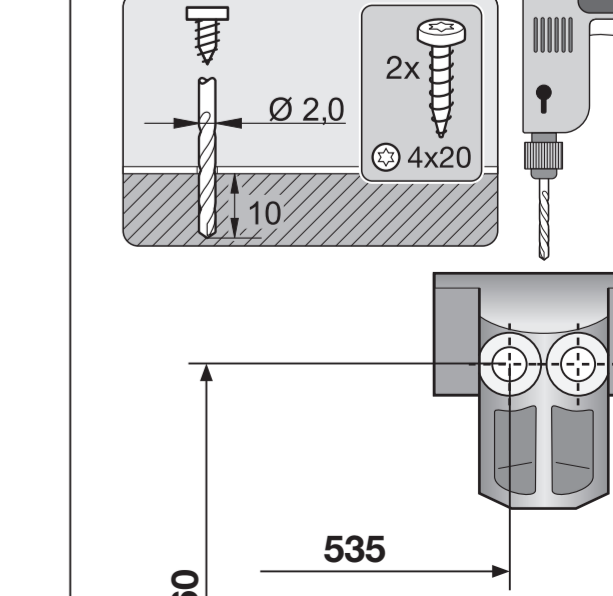

Screw the feet in before moving the dishwasher.

قم بتثبيت الأقدام قبل تحريكها.

Warning: Danger of being cut.

تحذير: خطر حدوث جرح.

The door springs must be set equally on both sides after fitting the front panel to the door.

يجب ضبط زنبركات الباب بصورة متساوية على كلا الجانبين بعد تركيب اللوحة الأمامية على الباب.

Fittings supplied depend on model.
التجهيزات الموردة تختلف باختلاف الموديل.

Tools required depend on model.
الأدوات المطلوبة تختلف باختلاف الموديل.

Optional accessories
الملحقات الاختيارية

617
12
12
577
25
518
373
60