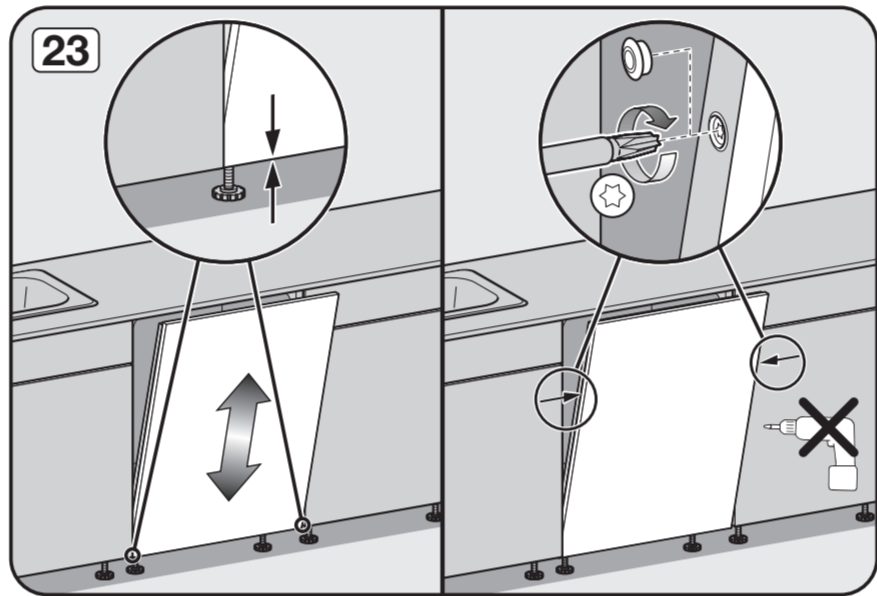

617
12
12
577
25
518
373
60