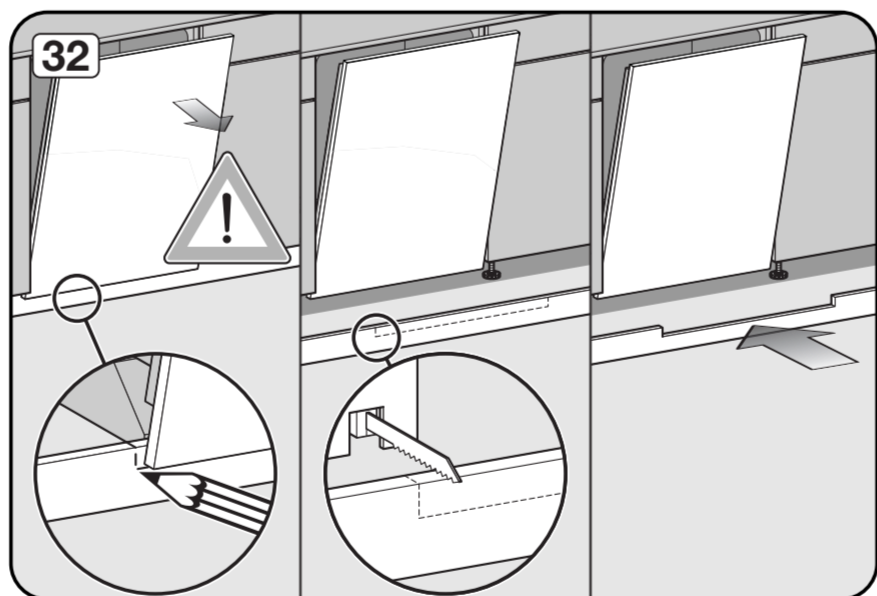

617
12
12
577
25
518
373
60