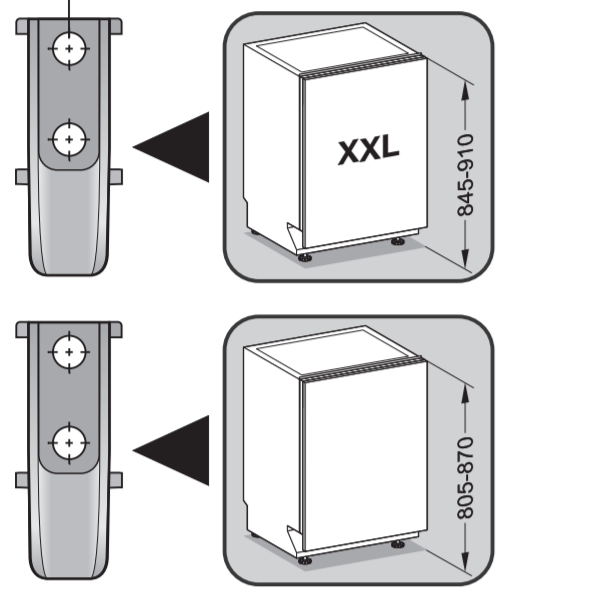

Screw the feet in before moving the dishwasher.

قم بتثبيت الأقدام قبل تحريكها.

Warning: Danger of being cut.

تحذير: خطر حدوث جرح.

The door springs must be set equally on both sides after fitting the front panel to the door.

يجب ضبط زنبركات الباب بصورة متساوية على كلا الجانبين بعد تركيب اللوحة الأمامية على الباب.

Fittings supplied depend on model.
التجهيزات الموردة تختلف باختلاف الموديل.

Tools required depend on model.
الأدوات المطلوبة تختلف باختلاف الموديل.

Optional accessories
الملحقات الاختيارية

617
12
12
577
25
518
373
60