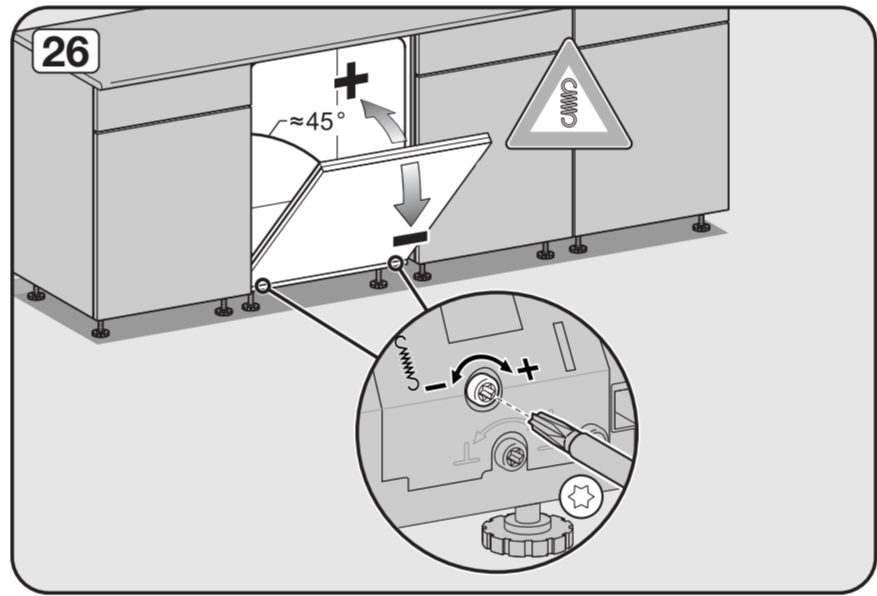

617
12
12
577
25
518
373
60