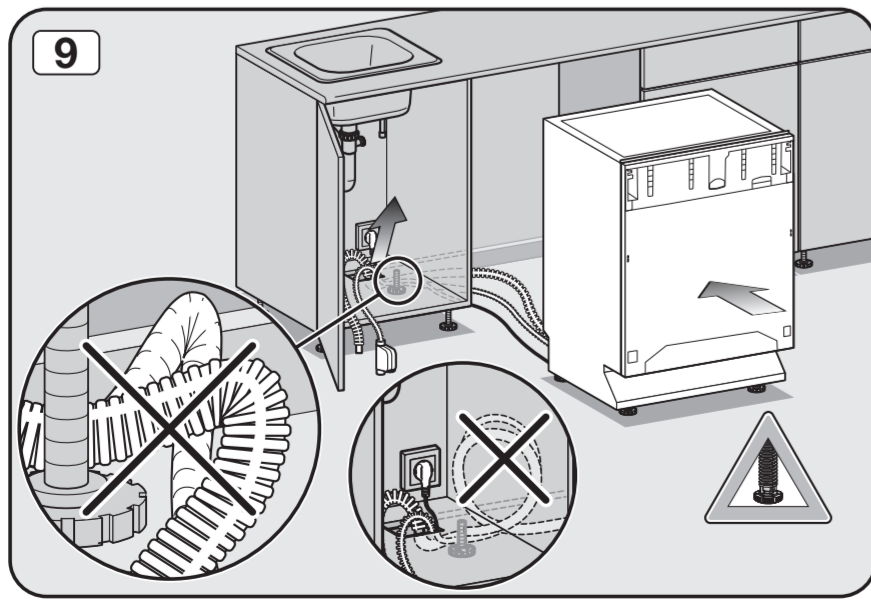

en - Installation drawings for fully integrated dishwashers

To avoid the risk of accidents or damage to the dishwasher please observe this installation sheet and read the operating instruction manual supplied with it before it is installed or used for the first time.

عربي - مخططات التركيب لخصالات الأواني المدمجة بالكامل

لتجنب خطر وقوع حوادث أو أضرار لخصالة الأواني، يرجى مراعاة مخطط التركيب وقراءة دليل إرشادات التشغيل المرفق مع الخصالة قبل تركيبها أو استعمالها لأول مرة.

See operating instruction manual.

انظر دليل إرشادات التشغيل.

Risk of damage or fire hazard.

خطر التعرض للتلف أو حدوث حريق.

Check connection data.

انحص بيانات التوصيل.

Venting the water drain

If the on-site drainage connection is situated lower than the guide path for the lower basket rollers in the open door, the drainage system must be vented.

تهوية مصرف المياه إذا كانت وصلة التصريف في الموقع منخفضة عن مسار توجيه عجلات السلة السفلية في الباب المفتوح، فيجب تهوية نظام التصريف.

Do not use a cordless screwdriver, risk of damage.

لا تستخدم مشغلا بدون سلك، خطر حدوث تلفات.

Screw the feet in before moving the dishwasher.

قم بتثبيت الأقدام قبل تحريكها.

Warning: Danger of being cut.

تحذير: خطر حدوث جرح.

The door springs must be set equally on both sides after fitting the front panel to the door.

يجب ضبط زنبركات الباب بصورة متساوية على كلا الجانبين بعد تركيب اللوحة الأمامية على الباب.

Fittings supplied depend on model.
التجهيزات الموردة تختلف باختلاف الموديل.

Tools required depend on model.
الأدوات المطلوبة تختلف باختلاف الموديل.

Optional accessories
الملحقات الاختيارية