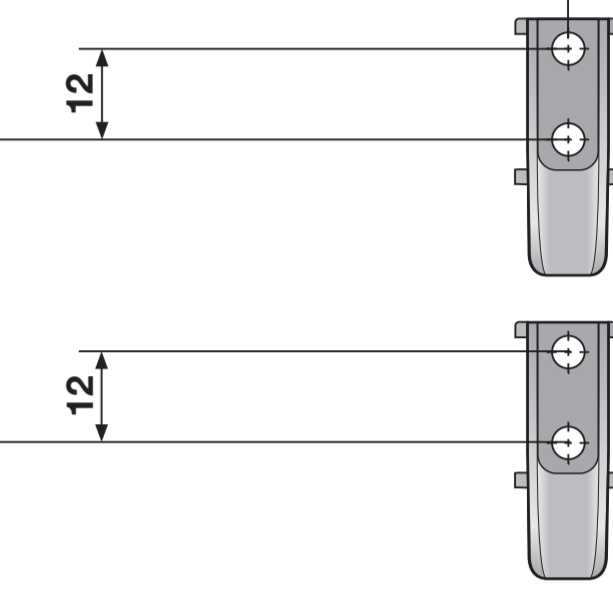

يجب ضبط زنبركات الباب بصورة متساوية على كلا الجانبين بعد تركيب اللوحة الأمامية على الباب.

Fittings supplied depend on model.
التجهيزات الموردة تختلف باختلاف الموديل.

Tools required depend on model.
الأدوات المطلوبة تختلف باختلاف الموديل.

Optional accessories
الملحقات الاختيارية

617
12
12
577
25
518
373
60