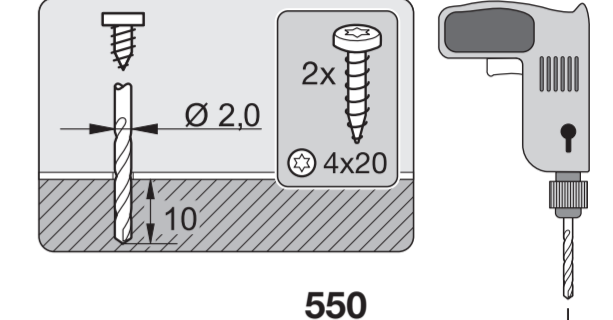

617
12
12
577
25
518
373
60