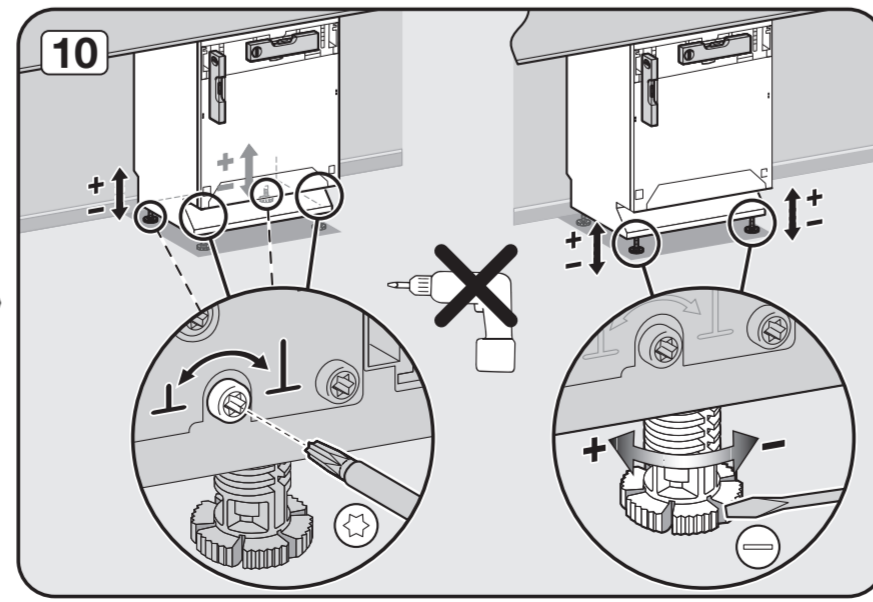

en - Installation drawings for fully integrated dishwashers

To avoid the risk of accidents or damage to the dishwasher please observe this installation sheet and read the operating instruction manual supplied with it before it is installed or used for the first time.

عربي - مخططات التركيب لخصالات الأواني المدمجة بالكامل

لتجنب خطر وقوع حوادث أو أضرار لخصالة الأواني، يرجى مراعاة مخطط التركيب وقراءة دليل إرشادات التشغيل المرفق مع الخصالة قبل تركيبها أو استعمالها لأول مرة.

See operating instruction manual.

انظر دليل إرشادات التشغيل.

Risk of damage or fire hazard.

خطر التعرض للتلف أو حدوث حريق.

Check connection data.

انحص بيانات التوصيل.

Venting the water drain

If the on-site drainage connection is situated lower than the guide path for the lower basket rollers in the open door, the drainage system must be vented.

تهوية مصرف المياه إذا كانت وصلة التصريف في الموقع منخفضة عن مسار توجيه عجلات السلة السفلية في الباب المفتوح، فيجب تهوية نظام التصريف.

Do not use a cordless screwdriver, risk of damage.

لا تستخدم مشغلا بدون سلك، خطر حدوث تلفات.

Screw the feet in before moving the dishwasher.

قم بتثبيت الأقدام قبل تحريكها.

Warning: Danger of being cut.

تحذير: خطر حدوث جرح.

The door springs must be set equally on both sides after fitting the front panel to the door.

يجب ضبط زنبركات الباب بصورة متساوية على كلا الجانبين بعد تركيب اللوحة الأمامية على الباب.

Fittings supplied depend on model.
التجهيزات الموردة تختلف باختلاف الموديل.

Tools required depend on model.
الأدوات المطلوبة تختلف باختلاف الموديل.

Optional accessories
الملحقات الاختيارية