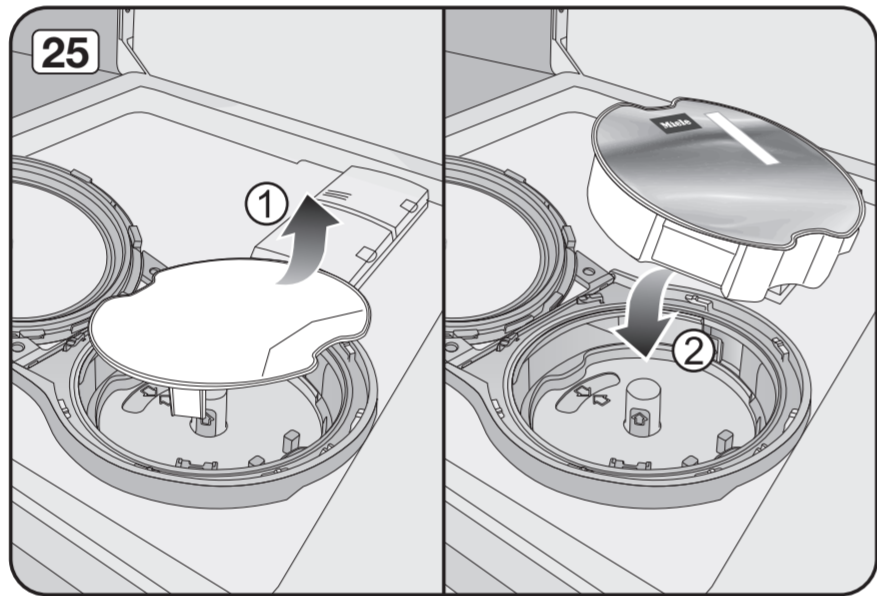

617
12
12
577
25
518
373
60