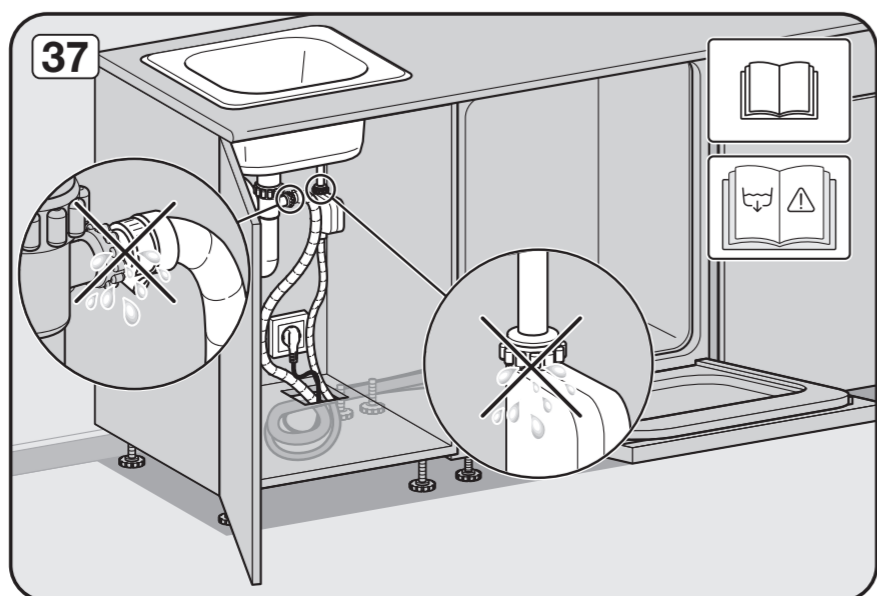

617
12
12
577
25
518
373
60