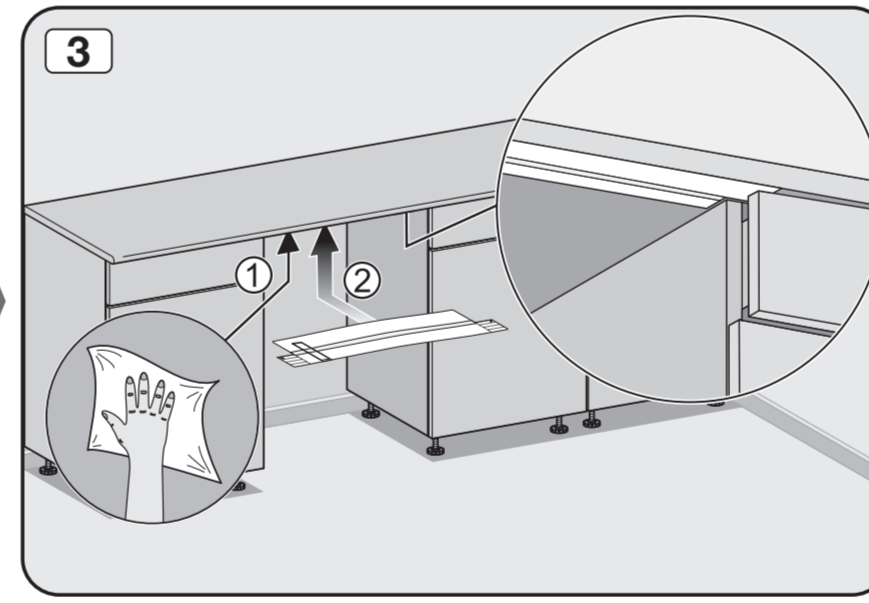

en - Installation drawings for fully integrated dishwashers

To avoid the risk of accidents or damage to the dishwasher please observe this installation sheet and read the operating instruction manual supplied with it before it is installed or used for the first time.

عربي - مخططات التركيب لخصالات الأواني المدمجة بالكامل

لتجنب خطر وقوع حوادث أو أضرار لخصالة الأواني، يرجى مراعاة مخطط التركيب وقراءة دليل إرشادات التشغيل المرفق مع الخصالة قبل تركيبها أو استعمالها لأول مرة.

See operating instruction manual.

انظر دليل إرشادات التشغيل.

Risk of damage or fire hazard.

خطر التعرض للتلف أو حدوث حريق.

Check connection data.

انحص بيانات التوصيل.

Venting the water drain

If the on-site drainage connection is situated lower than the guide path for the lower basket rollers in the open door, the drainage system must be vented.

تهوية مصرف المياه إذا كانت وصلة التصريف في الموقع منخفضة عن مسار توجيه عجلات السلة السفلية في الباب المفتوح، فيجب تهوية نظام التصريف.

Do not use a cordless screwdriver, risk of damage.

لا تستخدم مشغلا بدون سلك، خطر حدوث تلفات.

Screw the feet in before moving the dishwasher.

قم بتثبيت الأقدام قبل تحريكها.

Warning: Danger of being cut.

تحذير: خطر حدوث جرح.

The door springs must be set equally on both sides after fitting the front panel to the door.

يجب ضبط زنبركات الباب بصورة متساوية على كلا الجانبين بعد تركيب اللوحة الأمامية على الباب.

Fittings supplied depend on model.
التجهيزات الموردة تختلف باختلاف الموديل.

Tools required depend on model.
الأدوات المطلوبة تختلف باختلاف الموديل.

Optional accessories
الملحقات الاختيارية