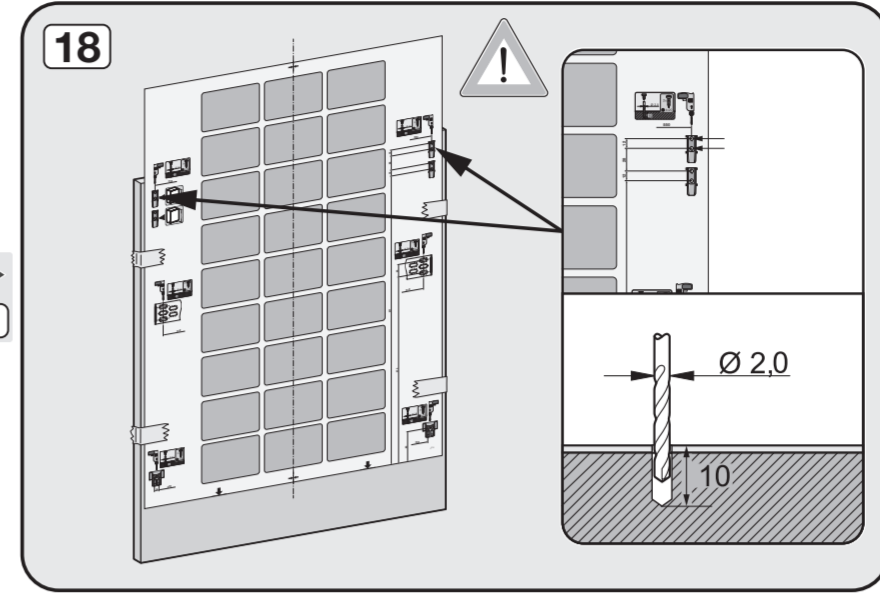

617
12
12
577
25
518
373
60