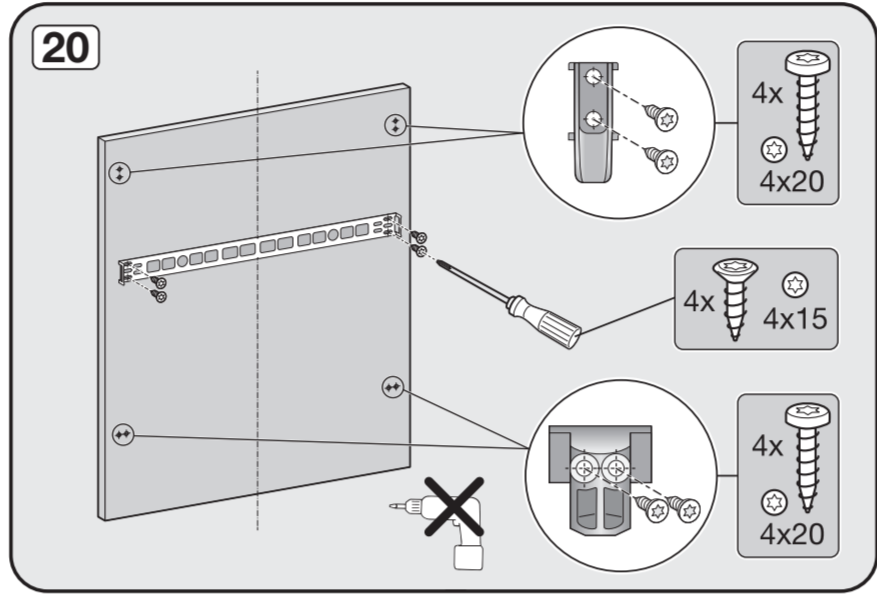

617
12
12
577
25
518
373
60