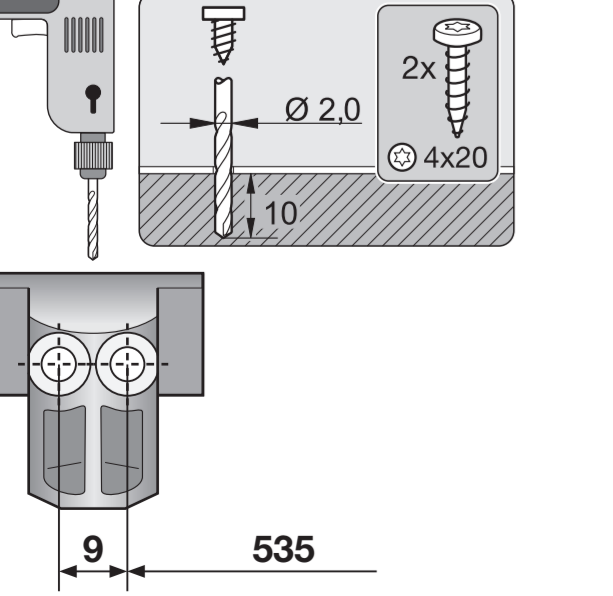

Screw the feet in before moving the dishwasher.

قم بتثبيت الأقدام قبل تحريكها.

Warning: Danger of being cut.

تحذير: خطر حدوث جرح.

The door springs must be set equally on both sides after fitting the front panel to the door.

يجب ضبط زنبركات الباب بصورة متساوية على كلا الجانبين بعد تركيب اللوحة الأمامية على الباب.

Fittings supplied depend on model.
التجهيزات الموردة تختلف باختلاف الموديل.

Tools required depend on model.
الأدوات المطلوبة تختلف باختلاف الموديل.

Optional accessories
الملحقات الاختيارية

617
12
12
577
25
518
373
60