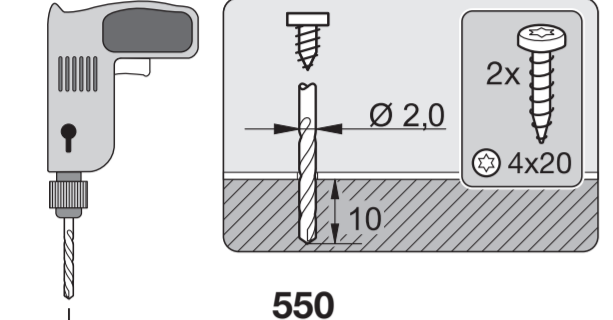

617
12
12
577
25
518
373
60