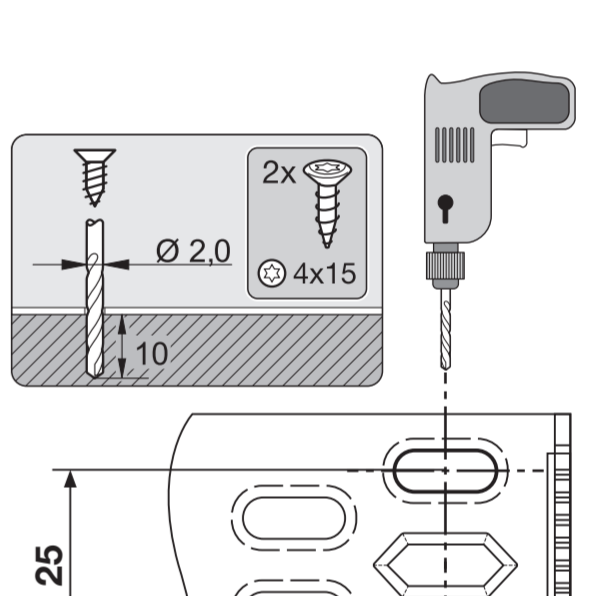

617
12
12
577
25
518
373
60