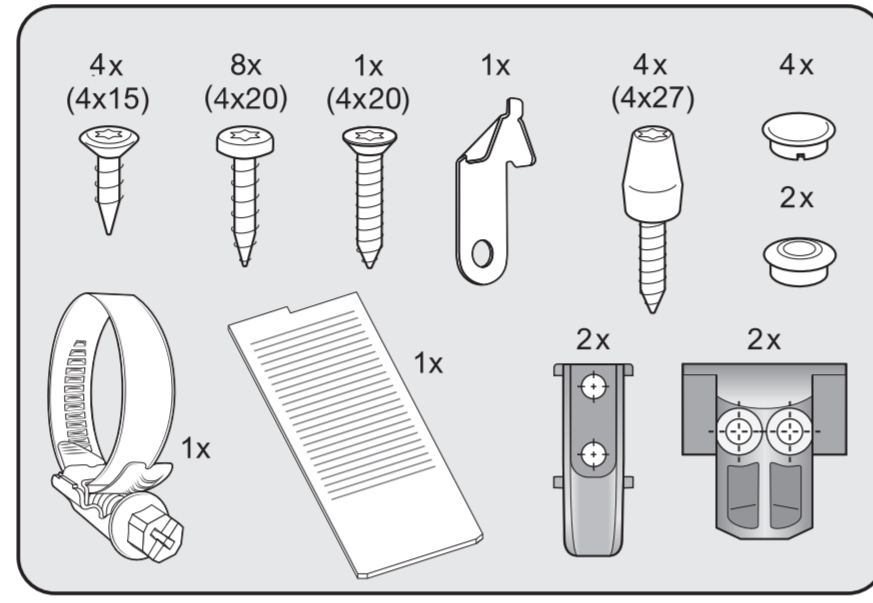

Screw the feet in before moving the dishwasher.

قم بتثبيت الأقدام قبل تحريكها.

Warning: Danger of being cut.

تحذير: خطر حدوث جرح.

The door springs must be set equally on both sides after fitting the front panel to the door.

يجب ضبط زنبركات الباب بصورة متساوية على كلا الجانبين بعد تركيب اللوحة الأمامية على الباب.

Fittings supplied depend on model.
التجهيزات الموردة تختلف باختلاف الموديل.

Tools required depend on model.
الأدوات المطلوبة تختلف باختلاف الموديل.