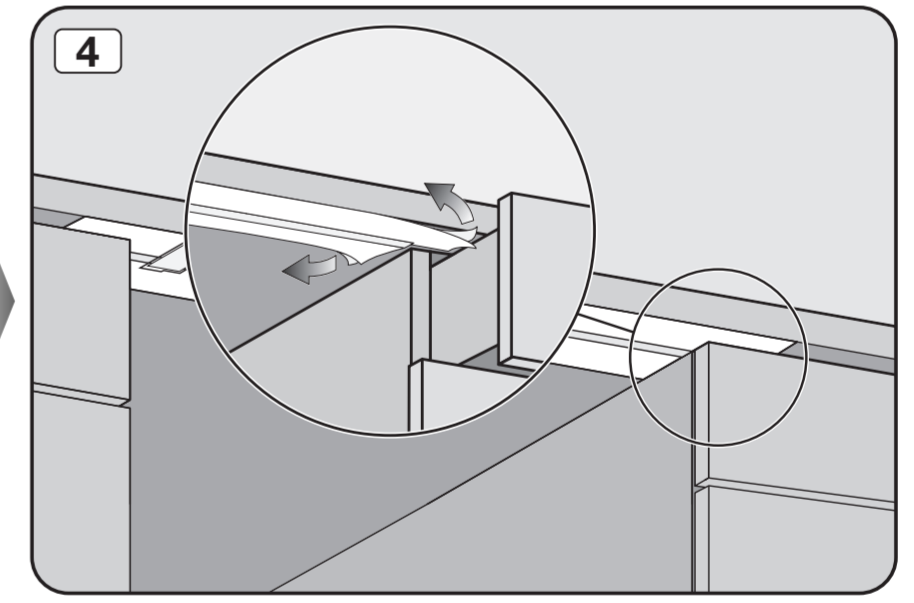

en - Installation drawings for fully integrated dishwashers

To avoid the risk of accidents or damage to the dishwasher please observe this installation sheet and read the operating instruction manual supplied with it before it is installed or used for the first time.

عربي - مخططات التركيب لخصالات الأواني المدمجة بالكامل

لتجنب خطر وقوع حوادث أو أضرار لخصالة الأواني، يرجى مراعاة مخطط التركيب وقراءة دليل إرشادات التشغيل المرفق مع الخصالة قبل تركيبها أو استعمالها لأول مرة.

See operating instruction manual.

انظر دليل إرشادات التشغيل.

Risk of damage or fire hazard.

خطر التعرض للتلف أو حدوث حريق.

Check connection data.

انحص بيانات التوصيل.

Venting the water drain

If the on-site drainage connection is situated lower than the guide path for the lower basket rollers in the open door, the drainage system must be vented.

تهوية مصرف المياه إذا كانت وصلة التصريف في الموقع منخفضة عن مسار توجيه عجلات السلة السفلية في الباب المفتوح، فيجب تهوية نظام التصريف.

Do not use a cordless screwdriver, risk of damage.

لا تستخدم مشغلا بدون سلك، خطر حدوث تلفات.

Screw the feet in before moving the dishwasher.

قم بتثبيت الأقدام قبل تحريكها.

Warning: Danger of being cut.

تحذير: خطر حدوث جرح.

The door springs must be set equally on both sides after fitting the front panel to the door.

يجب ضبط زنبركات الباب بصورة متساوية على كلا الجانبين بعد تركيب اللوحة الأمامية على الباب.

Fittings supplied depend on model.
التجهيزات الموردة تختلف باختلاف الموديل.

Tools required depend on model.
الأدوات المطلوبة تختلف باختلاف الموديل.

Optional accessories
الملحقات الاختيارية