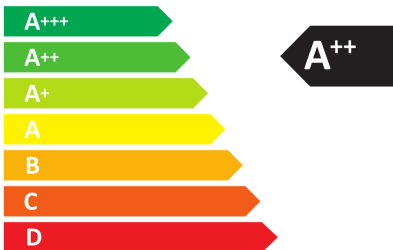

ENERG

енергия · ενεργεια

Y

IJA

IE

IA

Miele

KMDA 7476 FR

28
kWh/annum

ABCDEFG

ABCDEFG

69dB

65/2014