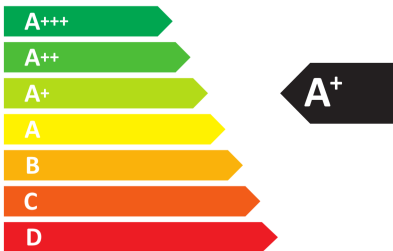

# ENERG

енергия · ενεργεια

Y

IJA

IE

IA

**Miele**

DA 7198 W

Triple Black

**26**  
kWh/annum

**A**BCDEFG

**A**BCDEFG

A**B**CDEFG

**60**dB

65/2014