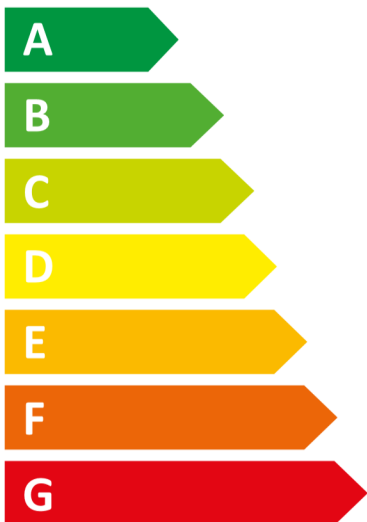

ENERG

Miele

G 7385 SCVi XXL FF

54 kWh / 

14 x

8,4 L

3:50

43 dB