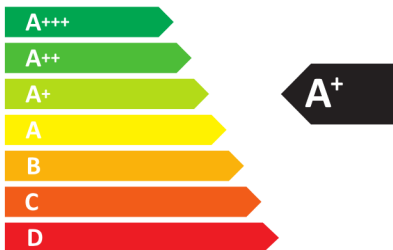

ENERG

енергия · ενεργεια

Y

IJA

IE

IA

Miele KMDA 7676 FL-A BlackPerfection

32
kWh/annum