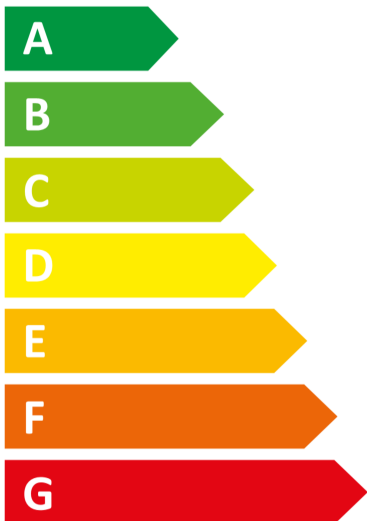

ENERG

Miele

WEF375 WPS

PWash&8kg

47 kWh /

8,0 kg

3:39

47 L