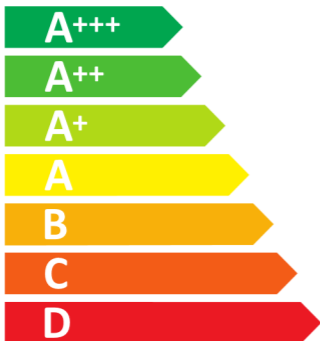

## Miele C 7840 HCX Pro 125 Gala Ed

**47** L

**0.99** kWh/cycle\*

**0.61** kWh/cycle\*

\* цикл · cyklus · portion · zykus · πρόγραμμα · ciclo · tsükkel · ohjelma · ciklus ciklas · cikls · čiklu · cyclus · cykl · ciclu · program · cykel