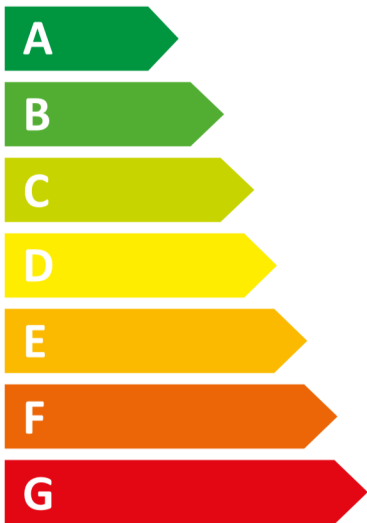

ENERG

Miele

G 7678 SCVi XXL AutoDos Excell

54 kWh / 

14 x

8,4 L

3:50

42 dB