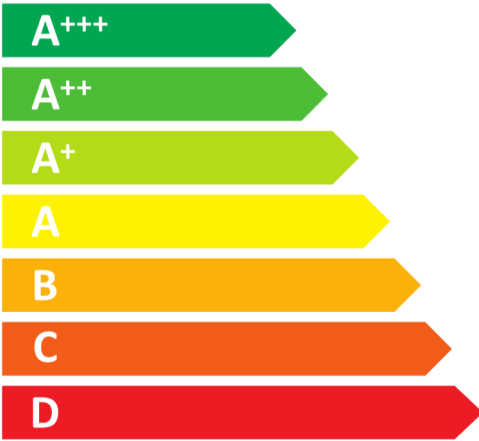

ENERG
енергия · ενεργεια

Miele

TWC660WP

125 Edition

ENERGIA · ЕНЕРГИЯ · ΕΝΕΡΓΕΙΑ
ENERGIJA · ENERGY · ENERGIE
ENERGI

172
kWh/annum

170
min/cycle*

8,0
kg