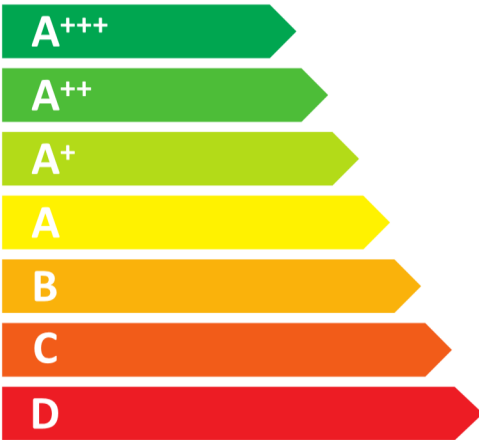

ENERG
енергия · ενεργεια

Miele

TSC663WP

125 Edition

ENERGIA · ЕНЕРГИЯ · ΕΝΕΡΓΕΙΑ
ENERGIJA · ENERGY · ENERGIE
ENERGI

172
kWh/annum

170
min/cycle*

8,0
kg