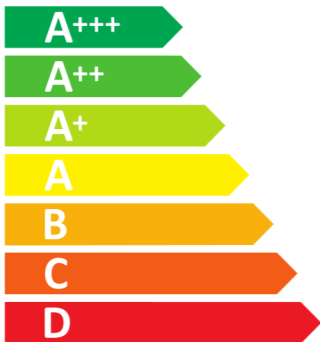

ENERG

енергия · ενεργεια

Miele

H 7440 BPX

49 L

0.85 kWh/cycle*

0.46 kWh/cycle*

* цикл · cyklus · portion · zykus · πρόγραμμα · ciclo · tsükkel · ohjelma · ciklus ciklas · cikls · čiklu · cyclus · cykl · ciclu · program · cykel