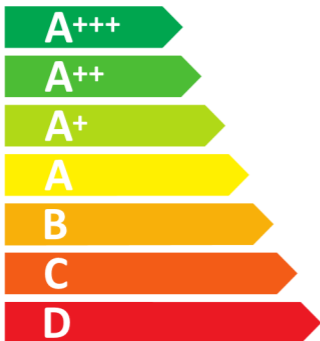

ENERG

енергия · ενεργεια

Miele

H 7440 B

49 L

0.85 kWh/cycle*

0.46 kWh/cycle*

* цикъл · cyklus · portion · zykus · πρόγραμμα · ciclo · tsükkel · ohjelma · ciklus
ciklas · cikls · čiklu · cyclus · cykl · ciclu · program · cykel