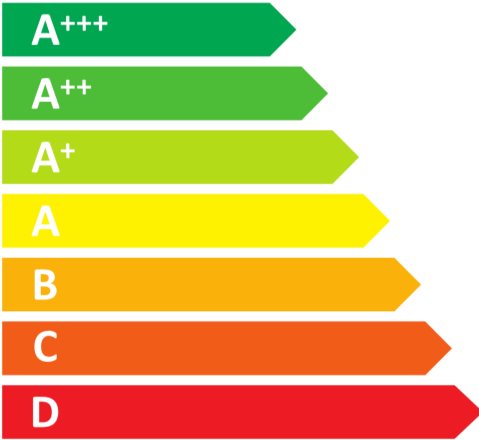

ENERG
енергия · ενεργεια

Miele

TWF760WP

EcoSpeed&8kg

ENERGIA · ЕНЕРГИЯ · ΕΝΕΡΓΕΙΑ
ENERGIJA · ENERGY · ENERGIE
ENERGI

161
kWh/annum

165
min/cycle*

8,0
kg