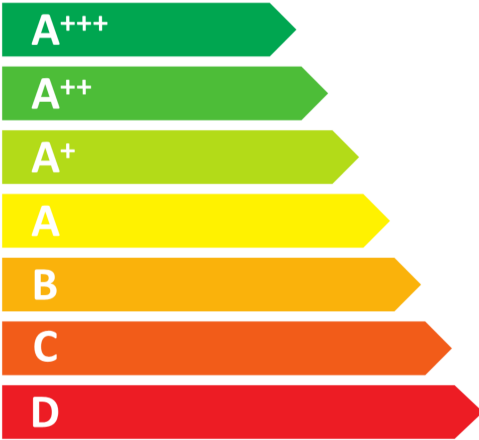

ENERG
енергия · ενεργεια

Miele

TWF760WP

EcoSpeed&8kg

A+++

ENERGIA · ЕНЕРГИЯ · ΕΝΕΡΓΕΙΑ
ENERGIJA · ENERGY · ENERGIE
ENERGI

161
kWh/annum

165
min/cycle*

8,0
kg

66
dB

*цикъл · cyklus · port on · zyklus
πρόγραμμα · ciclo · tsükkel
ohjelma · ciklus · ciklas · cikls
čiklu · cyclus · cykl · ciclu
program · torkomgång