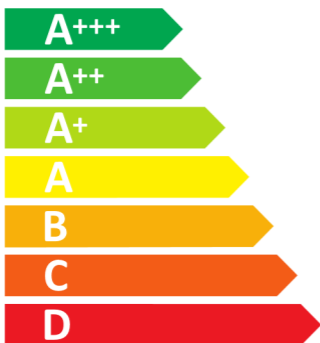

ENERG

енергия · ενεργεια

Miele

H 7440 B

49 L

0.85 kWh/cycle*

0.46 kWh/cycle*

* цикъл · cyklus · portion · zykus · πρόγραμμα · ciclo · tsükkel · ohjelma · ciklus
ciklas · cikls · čiklu · cyclus · cykl · ciclu · program · cykel