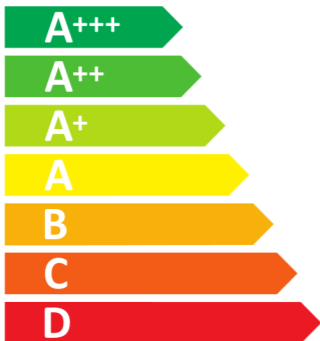

ENERG

енергия · ενεργεια

Miele

H 7840 BPX

49 L

0.85 kWh/cycle*

0.46 kWh/cycle*

* цикъл · cyklus · portion · zykus · πρόγραμμα · ciclo · tsükkel · ohjelma · ciklus ciklas · cikls · čiklu · cyclus · cykl · ciclu · program · cykel