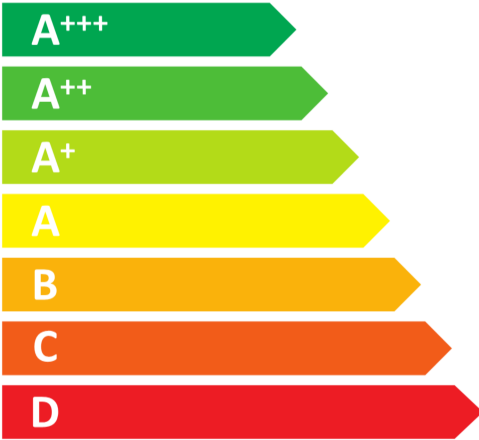

**ENERG**  
енергия · ενεργεια

**Miele**

TWV780WP

Passion

**A+++**

Enerji  
ENERGIA · ЕНЕРГИЯ · ΕΝΕΡΓΕΙΑ  
ENERGIJA · ENERGY · ENERGIE  
ENERGI

**174**  
kWh/yil

**220**  
dk/döngü\*

**9,0**  
kg

**62**  
dB

 **ABCDEFG**

\*цикъл · cyklus · port on · zyklus  
πρόγραμμα · ciclo · tsükkel  
ohjelma · ciklus · ciklas · cikls  
čiklu · cyclus · cykl · ciclu  
program · torkomgång