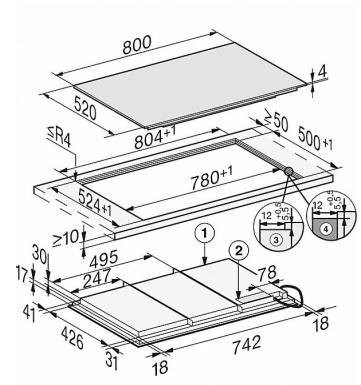

Ulteriori informazioni sul prodotto disponibili qui sotto:
<http://www.miele.it/elettrodomestico>

Per ulteriori informazioni, prego consultare la pagina seguente...

KM 7678 FL

Piano cottura a induzione indipendente
con 800mm di larghezza e induzione a superficie intera per la massima flessibilità

Dati tecnici	
Dimensioni in mm (larghezza)	800
Misure in mm (altezza)	51
Altezza di incasso con scatola allacciamenti in mm	51
Misure in mm (profondità)	520
Misure intaglio in mm (larghezza) per incasso rialzato	780
Misure intaglio in mm (profondità) per incasso rialzato	500
Misura intaglio interno in mm (larghezza) per incasso a filo	780
Misura interna intaglio in mm (profondità) per incasso a filo	500
Misura esterna intaglio in mm (larghezza) per incasso a filo	804
Misura esterna intaglio in mm (profondità) per incasso a filo	524
Peso in kg	19
Assorbimento complessivo in kW	11,000
Tensione in V	230
Frequenza in Hz	50-60
Lunghezza cavo di alimentazione in m	1,4
Accessori in dotazione	
Cavo di allacciamento	•

KM 7678 FL

Piano cottura a induzione indipendente
con 800mm di larghezza e induzione a superficie intera per la massima flessibilità

KM 7678 FL, KM 7878 FL – rialzato (schema)

- 1) Parte frontale
- 2) Scatola di connessione alla rete, cavo di alimentazione, L = 1440 mm, forniti con l'apparecchio

KM 7678 FL, KM 7878 FL – a filo (schema)

- 1) Parte frontale
- 2) Scatola di connessione alla rete, cavo di alimentazione, L = 1440 mm, forniti con l'apparecchio
- 3) Fresatura a gradino piano di lavoro in pietra naturale
- 4) Listello in legno 12 mm (nessun accessorio in dotazione)