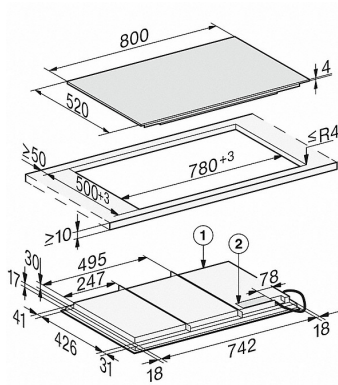

Ulteriori informazioni sul prodotto disponibili qui sotto:
<http://www.miele.it/elettrodomestico>

Per ulteriori informazioni, prego consultare la pagina seguente...

KM 7678 FL

Piano cottura a induzione indipendente
con 800mm di larghezza e induzione a superficie intera per la massima flessibilità

Dati tecnici	
Dimensioni in mm (larghezza)	800
Misure in mm (altezza)	51
Altezza di incasso con scatola allacciamenti in mm	51
Misure in mm (profondità)	520
Misure intaglio in mm (larghezza) per incasso rialzato	780
Misure intaglio in mm (profondità) per incasso rialzato	500
Misura intaglio interno in mm (larghezza) per incasso a filo	780
Misura interna intaglio in mm (profondità) per incasso a filo	500
Misura esterna intaglio in mm (larghezza) per incasso a filo	804
Misura esterna intaglio in mm (profondità) per incasso a filo	524
Peso in kg	19
Assorbimento complessivo in kW	11,000
Tensione in V	230
Frequenza in Hz	50-60
Lunghezza cavo di alimentazione in m	1,4
Accessori in dotazione	
Cavo di allacciamento	•

KM 7678 FL

Piano cottura a induzione indipendente
con 800mm di larghezza e induzione a superficie intera per la massima flessibilità

KM 7678 FL, KM 7878 FL – rialzato (schema)

- 1) Parte frontale
- 2) Scatola di connessione alla rete, cavo di alimentazione, L = 1440 mm, forniti con l'apparecchio

KM 7678 FL, KM 7878 FL – a filo (schema)

- 1) Parte frontale
- 2) Scatola di connessione alla rete, cavo di alimentazione, L = 1440 mm, forniti con l'apparecchio
- 3) Fresatura a gradino piano di lavoro in pietra naturale
- 4) Listello in legno 12 mm (nessun accessorio in dotazione)