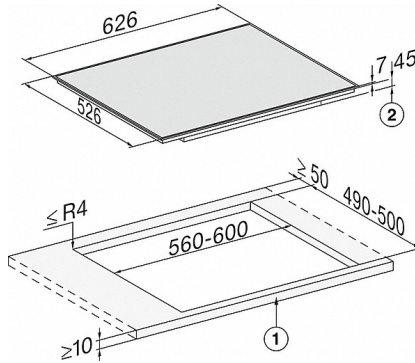

KM 7005 FR

Herdgesteuertes Induktionskochfeld  
mit 4 PowerFlex-Kochbereichen für maximale Leistungsstärke.

Technische Daten	
Abmessungen in mm (Breite)	626
Abmessungen in mm (Höhe)	51
Abmessungen in mm (Tiefe)	526
Ausschnittmasse in mm (Breite) bei aufliegendem Einbau	560
Ausschnittmasse in mm (Tiefe) bei aufliegendem Einbau	490
Gewicht in kg	11
Gesamtanschlusswert in kW	7,300
Spannung in V	230
Frequenz in Hz	50

KM 7005 FR

Herdgesteuertes Induktionskochfeld  
mit 4 PowerFlex-Kochbereichen für maximale Leistungsstärke.

KM 7004 FR, KM 7005 FR (Skizze)

- 1) vorn
- 2) Einbauhöhe