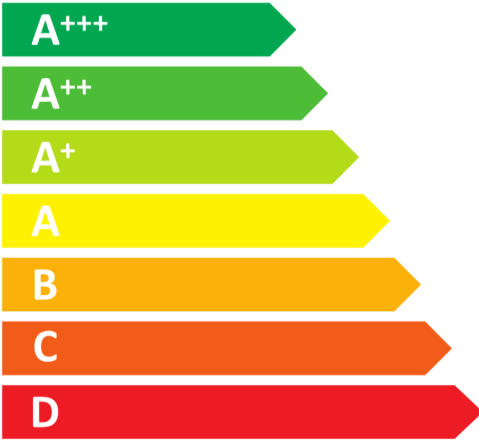

**ENERG**  
енергия · ενεργεια

**Miele**

TED265WP 8kg

ENERGIA · ЕНЕРГИЯ · ΕΝΕΡΓΕΙΑ  
ENERGIJA · ENERGY · ENERGIE  
ENERGI

**192**  
kWh/annum

  
**165**  
min/cycle\*

  
**8,0**  
kg

  
**66**  
dB