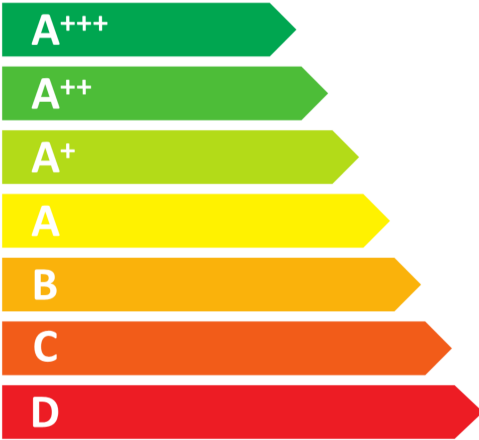

ENERG
енергия · ενεργεια

Miele

TSF763WP

EcoSpeed&8kg

ENERGIA · ЕНЕРГИЯ · ΕΝΕΡΓΕΙΑ
ENERGIJA · ENERGY · ENERGIE
ENERGI

161
kWh/annum

165
min/cycle*

8,0
kg