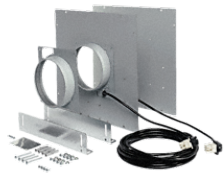

DEXT 6890

Kit di conversione esterno  
per il posizionamento personalizzato della  
ventola inclusa di DA 6890 Levantar.

- Spazio supplementare nel sottopiano
- Soluzioni d'installazione flessibili della ventola
- Max. libertà di progettazione - Ventola fino a 7 m di distanza