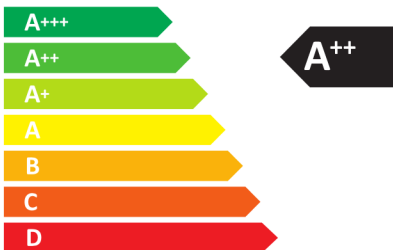

**ENERG**  
енергия · ενεργεια

**Miele**

KMDA 7634 FL

**24**  
kWh/annum

**A**BCDEFG

**A**BCDEFG

**69**dB

65/2014