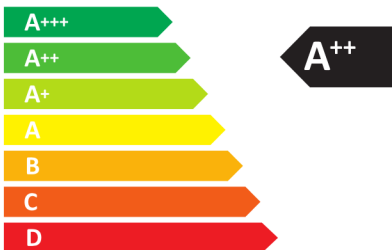

# ENERG

енергия · ενεργεια

Y

IJA

IE

IA

**Miele**

KMDA 7476 FR

**28**  
kWh/annum

**A**BCDEFG

**A**BCDEFG

**69**dB

65/2014