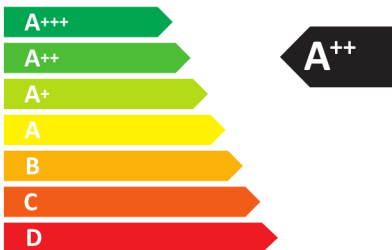

ENERG
енергия · ενεργεια

Miele

KMDA 7476 FR

28
kWh/annum

ABCDEFG

ABCDEFG

69dB

65/2014