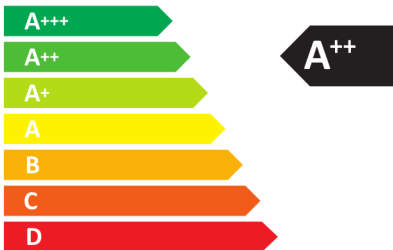

# ENERG

енергия · ενεργεια

**Miele**

KMDA 7634 FR

**24**  
kWh/annum

**A**BCDEFG

**A**BCDEFG

**69**dB