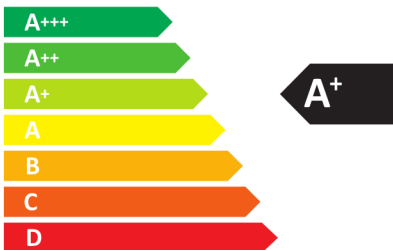

# ENERG

енергия · ενεργεια

Y

IJA

IE

IA

**Miele** KMDA 7676 FL-A BlackPerfection

**32**  
kWh/annum