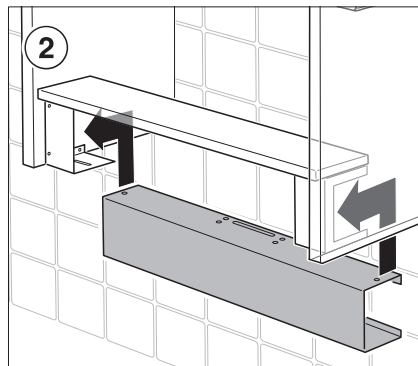

Miele

DABP 01

de - Montageanweisung

it - Istruzioni di montaggio

fr - Instructions de montage

da5238c

M.-Nr. 09 115 001

DABP 01

da5238a

de - Beachten Sie zur Montage der Dunstabzugshaube die zugehörige Gebrauchs- und Montageanleitung.

fr - Pour l'installation de la hotte aspirante, respectez le mode d'emploi et les instructions de montage correspondants.

it - Per l'installazione della cappa, attenersi alle rispettive istruzioni d'uso e di montaggio.

da5238b

The Miele logo consists of the word "Miele" in a bold, white, sans-serif font, centered within a dark gray rectangular background.