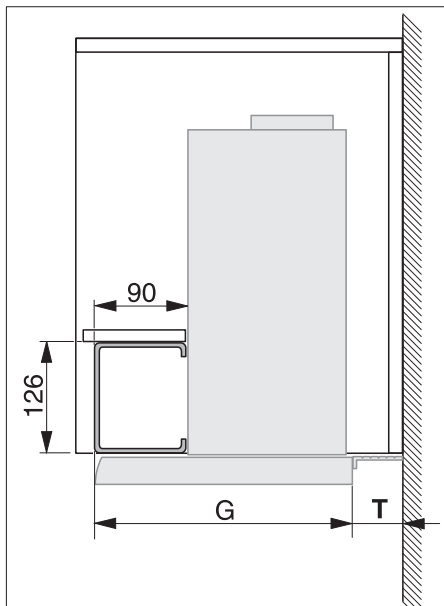

Miele

DABP 01

de - Montageanweisung

it - Istruzioni di montaggio

fr - Instructions de montage

da5238c

M.-Nr. 09 115 001

DABP 01

it - Per l'installazione della cappa, attenersi alle rispettive istruzioni d'uso e di montaggio.

da5238b

The Miele logo consists of the word "Miele" in a bold, white, sans-serif font, centered within a dark gray rectangular background.