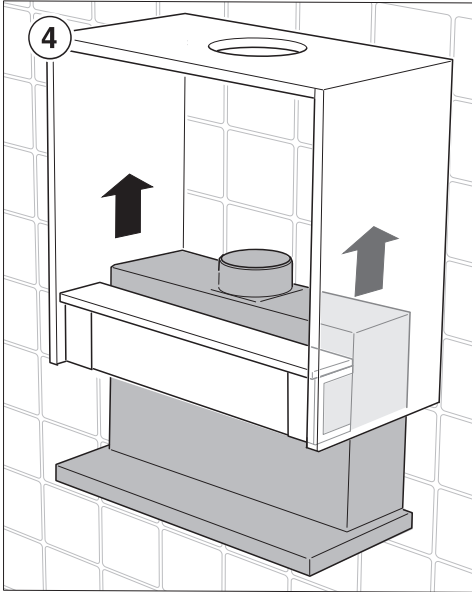

Miele

DABP 01

de - Montageanweisung

it - Istruzioni di montaggio

fr - Instructions de montage

da5238c

M.-Nr. 09 115 001

DABP 01

da5238a

de - Beachten Sie zur Montage der Dunstabzugshaube die zugehörige Gebrauchs- und Montageanleitung.

fr - Pour l'installation de la hotte aspirante, respectez le mode d'emploi et les instructions de montage correspondants.

it - Per l'installazione della cappa, attenersi alle rispettive istruzioni d'uso e di montaggio.

da5238b

The Miele logo consists of the word "Miele" in a bold, white, sans-serif font, centered within a dark gray rectangular background.