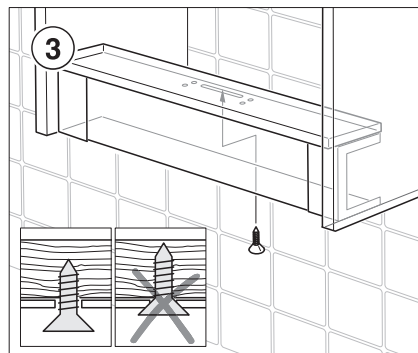

Miele

DABP 01

de - Montageanweisung

it - Istruzioni di montaggio

fr - Instructions de montage

da5238c

M.-Nr. 09 115 001

DABP 01

da5238a

de - Beachten Sie zur Montage der Dunstabzugshaube die zugehörige Gebrauchs- und Montageanleitung.

fr - Pour l'installation de la hotte aspirante, respectez le mode d'emploi et les instructions de montage correspondants.

it - Per l'installazione della cappa, attenersi alle rispettive istruzioni d'uso e di montaggio.

da5238b

The Miele logo consists of the word "Miele" in a bold, white, sans-serif font, centered within a dark gray rectangular background.