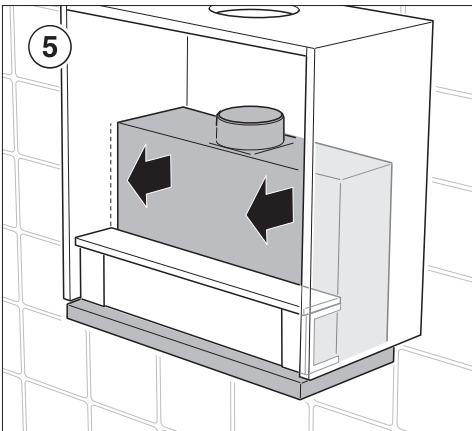

Miele

DABP 01

de - Montageanweisung

it - Istruzioni di montaggio

fr - Instructions de montage

da5238c

M.-Nr. 09 115 001

DABP 01

da5238a

de - Beachten Sie zur Montage der Dunstabzugshaube die zugehörige Gebrauchs- und Montageanleitung.

fr - Pour l'installation de la hotte aspirante, respectez le mode d'emploi et les instructions de montage correspondants.

it - Per l'installazione della cappa, attenersi alle rispettive istruzioni d'uso e di montaggio.

da5238b

The Miele logo consists of the word "Miele" in a bold, white, sans-serif font, centered within a dark gray rectangular background.