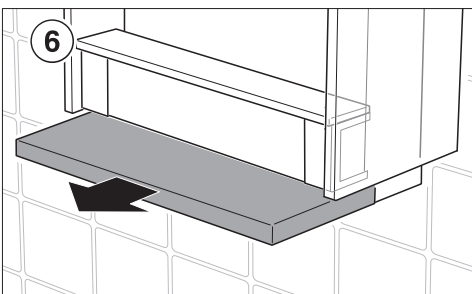

Miele

DABP 01

de - Montageanweisung

it - Istruzioni di montaggio

fr - Instructions de montage

da5238c

M.-Nr. 09 115 001

DABP 01

da5238a

de - Beachten Sie zur Montage der Dunstabzugshaube die zugehörige Gebrauchs- und Montageanleitung.

fr - Pour l'installation de la hotte aspirante, respectez le mode d'emploi et les instructions de montage correspondants.

it - Per l'installazione della cappa, attenersi alle rispettive istruzioni d'uso e di montaggio.

da5238b

The Miele logo consists of the word "Miele" in a bold, white, sans-serif font, centered within a dark gray rectangular background.