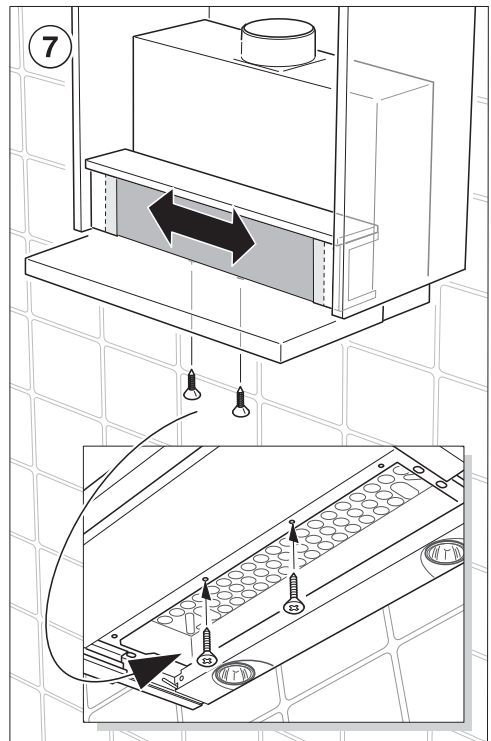

Miele

DABP 01

de - Montageanweisung

it - Istruzioni di montaggio

fr - Instructions de montage

da5238c

M.-Nr. 09 115 001

DABP 01

da5238a

de - Beachten Sie zur Montage der Dunstabzugshaube die zugehörige Gebrauchs- und Montageanleitung.

fr - Pour l'installation de la hotte aspirante, respectez le mode d'emploi et les instructions de montage correspondants.

it - Per l'installazione della cappa, attenersi alle rispettive istruzioni d'uso e di montaggio.

da5238b

The Miele logo consists of the word "Miele" in a bold, white, sans-serif font, centered within a dark gray rectangular background.