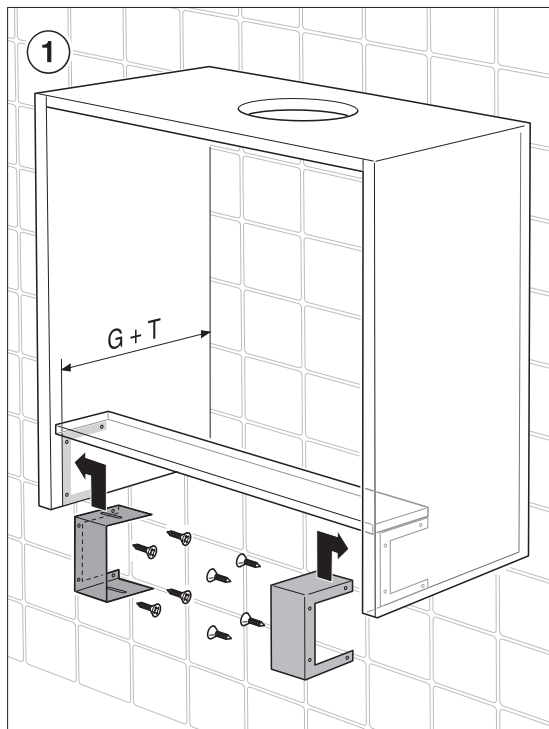

Miele

DABP 01

de - Montageanweisung

it - Istruzioni di montaggio

fr - Instructions de montage

da5238c

M.-Nr. 09 115 001

DABP 01

da5238a

de - Beachten Sie zur Montage der Dunstabzugshaube die zugehörige Gebrauchs- und Montageanleitung.

fr - Pour l'installation de la hotte aspirante, respectez le mode d'emploi et les instructions de montage correspondants.

it - Per l'installazione della cappa, attenersi alle rispettive istruzioni d'uso e di montaggio.

da5238b

The Miele logo consists of the word "Miele" in a bold, white, sans-serif font, centered within a dark gray rectangular background.