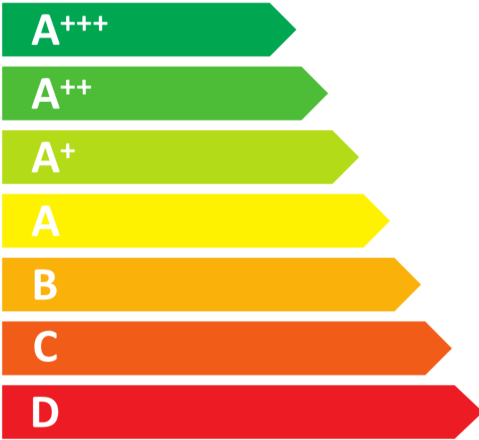

ENERG
енергия · ενεργεια

Miele

TEC565WP

EcoSpeed&8kg

ENERGIA · ЕНЕРГИЯ · ΕΝΕΡΓΕΙΑ
ENERGIJA · ENERGY · ENERGIE
ENERGI

177
kWh/annum

165
min/cycle*

8,0
kg