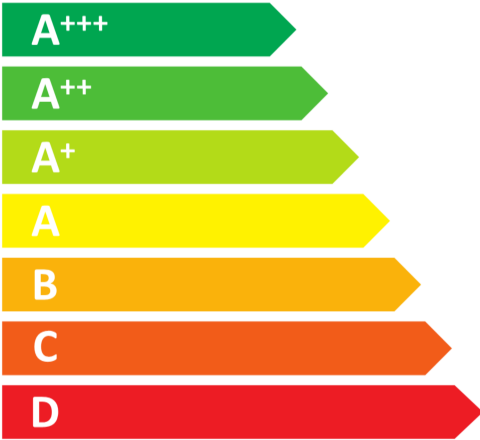

ENERG
енергия · ενεργεια

Miele

TCC570WP

EcoSpeed&8kg

A+++

ENERGIA · ЕНЕРГИЯ · ΕΝΕΡΓΕΙΑ
ENERGIJA · ENERGY · ENERGIE
ENERGI

177
kWh/annum

165
min/cycle*

8,0
kg

66
dB

 **ABCDEFGF**

*цикъл · cyklus · port on · zykus
πρόγραμμα · ciclo · tsükkel
ohjelma · ciklus · ciklas · cikls
čiklu · cyclus · cykl · ciclu
program · torkomgång