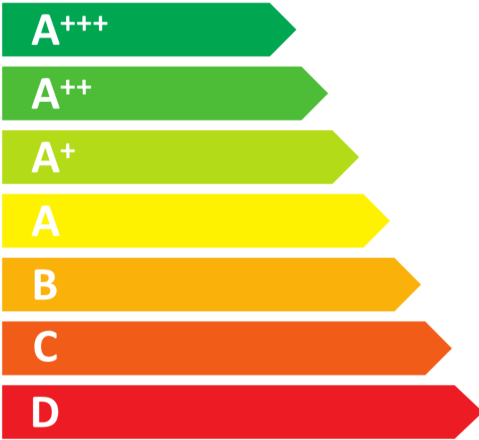

ENERG
енергия · ενεργεια

Miele

TEC575WP

EcoSpeed&8kg

ENERGIA · ЕНЕРГИЯ · ΕΝΕΡΓΕΙΑ
ENERGIJA · ENERGY · ENERGIE
ENERGI

177
kWh/annum

165
min/cycle*

8,0
kg