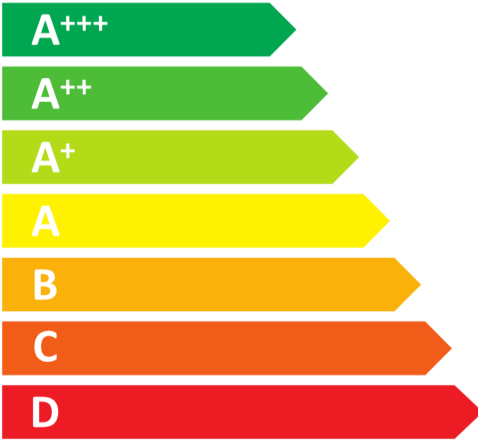

ENERG
енергия · ενεργεια

Miele

TED455WP

EcoSpeed&8kg

ENERGIA · ЕНЕРГИЯ · ΕΝΕΡΓΕΙΑ
ENERGIJA · ENERGY · ENERGIE
ENERGI

177
kWh/annum

155
min/cycle*

8,0
kg