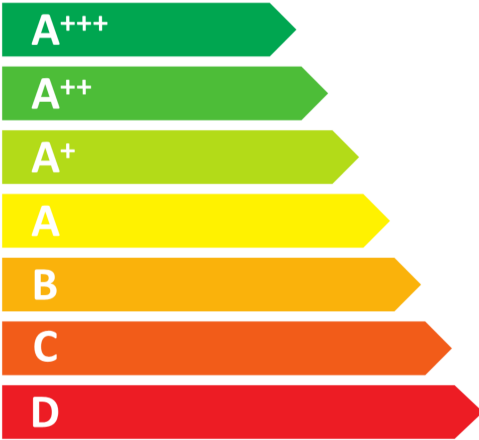

ENERG
енергия · ενεργεια

Miele

TEL785WP

EcoSpeed&Steam&9kg

ENERGIA · ЕНЕРГИЯ · ΕΝΕΡΓΕΙΑ
ENERGIJA · ENERGY · ENERGIE
ENERGI

185
kWh/annum

184
min/cycle*

9,0
kg

64
dB

*цикъл · cyklus · port on · zykus
πρόγραμμα · ciclo · tsükkel
ohjelma · ciklus · ciklas · cikls
čiklu · cyclus · cykl · ciclu
program · torkomgång