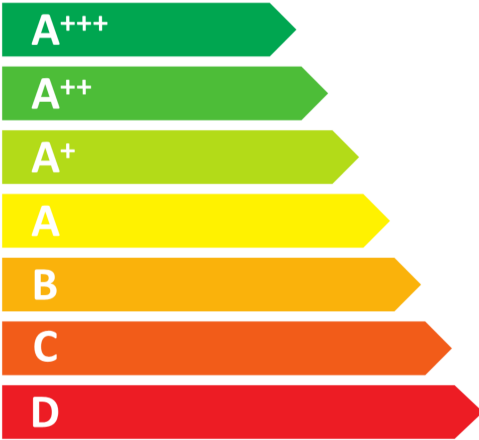

ENERG
енергия · ενεργεια

Miele

TWC560WP

EcoSpeed&8kg

ENERGIA · ЕНЕРГИЯ · ΕΝΕΡΓΕΙΑ
ENERGIJA · ENERGY · ENERGIE
ENERGI

177
kWh/annum

165
min/cycle*

8,0
kg