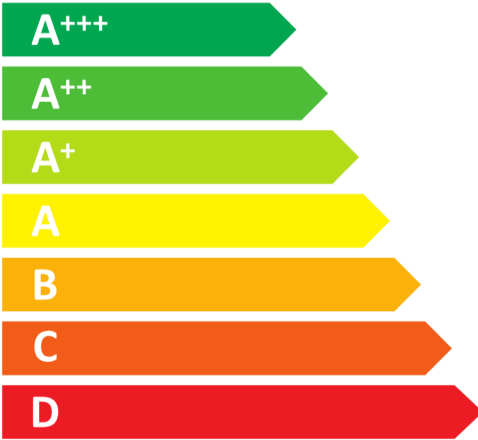

ENERG
енергия · ενεργεια

Miele

TCC230WP 8kg

ENERGIA · ЕНЕРГИЯ · ΕΝΕΡΓΕΙΑ
ENERGIJA · ENERGY · ENERGIE
ENERGI

192
kWh/annum

165
min/cycle*

8,0
kg

66
dB