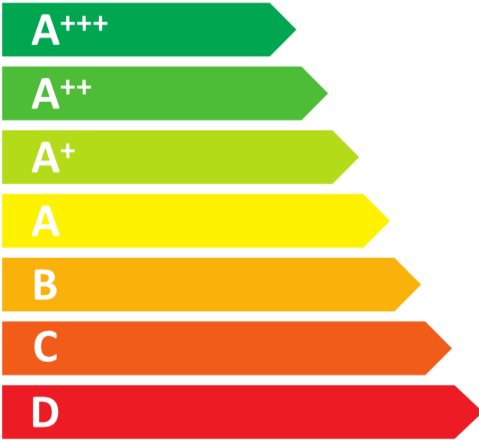

ENERG
енергия · ενεργεια

Miele TSL783WP EcoSpeed&Steam&9kg

A+++

ENERGIA · ЕНЕРГИЯ · ΕΝΕΡΓΕΙΑ
ENERGIJA · ENERGY · ENERGIE
ENERGI

185
kWh/annum

184
min/cycle*

9,0
kg

64
dB