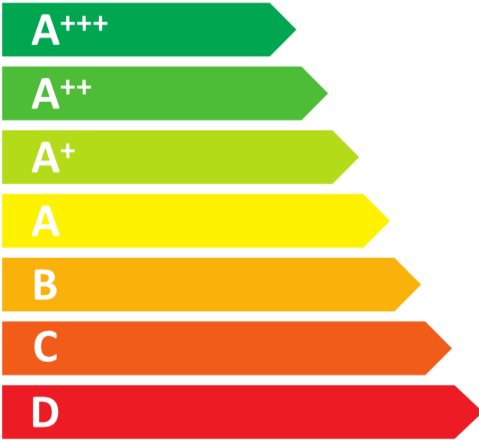

ENERG
енергия · ενεργεια

Miele **TWL780WP** **EcoSpeed&Steam&9kg**

A+++

ENERGIA · ЕНЕРГИЯ · ΕΝΕΡΓΕΙΑ
ENERGIJA · ENERGY · ENERGIE
ENERGI

185
kWh/annum

184
min/cycle*

9,0
kg

64
dB