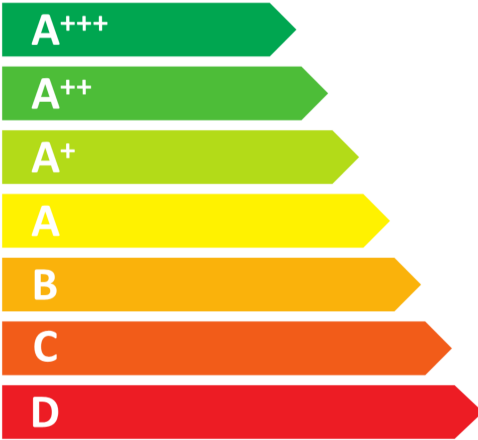

ENERG
енергия · ενεργεια

Miele

TSC223WP 8kg

ENERGIA · ЕНЕРГИЯ · ΕΝΕΡΓΕΙΑ
ENERGIJA · ENERGY · ENERGIE
ENERGI

192
kWh/annum

165
min/cycle*

8,0
kg

66
dB