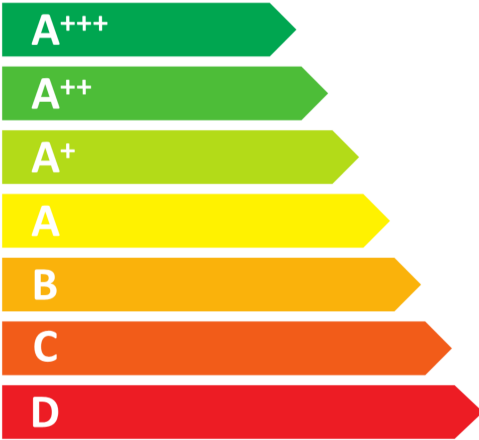

ENERG
енергия · ενεργεια

Miele

TEF775WP

EcoSpeed&8kg

A+++

ENERGIA · ЕНЕРГИЯ · ΕΝΕΡΓΕΙΑ
ENERGIJA · ENERGY · ENERGIE
ENERGI

161
kWh/annum

165
min/cycle*

8,0
kg

66
dB

*цикъл · cyklus · port on · zyklus
πρόγραμμα · ciclo · tsükkel
ohjelma · ciklus · ciklas · cikls
čiklu · cyclus · cykl · ciclu
program · torkomgång