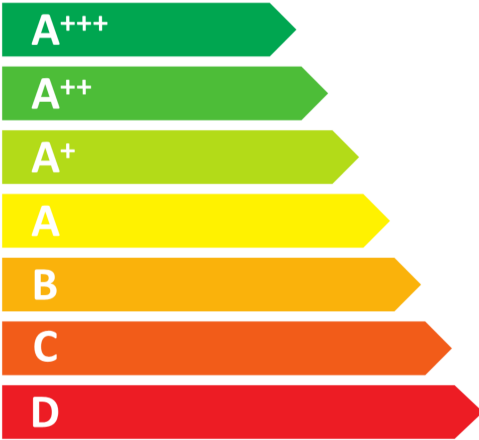

ENERG
енергия · ενεργεια

Miele

TEH785WP

EcoSpeed&9kg

ENERGIA · ЕНЕРГИЯ · ΕΝΕΡΓΕΙΑ
ENERGIJA · ENERGY · ENERGIE
ENERGI

185
kWh/annum

184
min/cycle*

9,0
kg

64
dB

*цикъл · cyklus · port on · zykus
πρόγραμμα · ciclo · tsükkel
ohjelma · ciklus · ciklas · cikls
čiklu · cyclus · cykl · ciclu
program · torkomgång