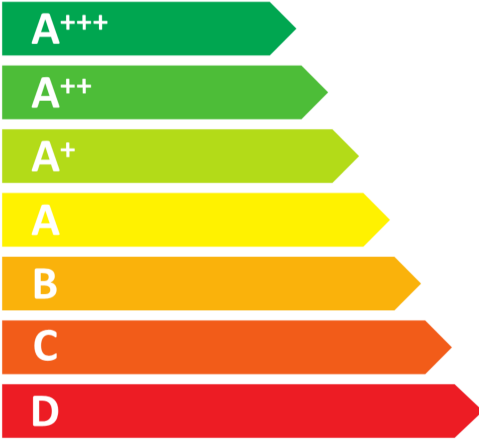

**ENERG**  
енергия · ενεργεια

**Miele**

TEC225WP 8kg

ENERGIA · ЕНЕРГИЯ · ΕΝΕΡΓΕΙΑ  
ENERGIJA · ENERGY · ENERGIE  
ENERGI

**192**  
kWh/annum

  
**165**  
min/cycle\*

  
**8,0**  
kg

  
**66**  
dB