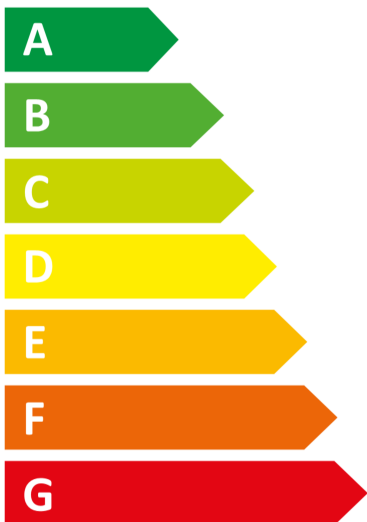

ENERG

Miele

G 7223 Sci

E

54 kWh / 

14 x

8,4 L

3:50