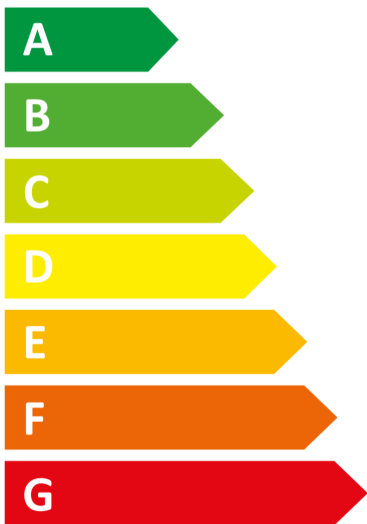

ENERG

Miele

G 7200 SC Front

54 kWh / 

14 x

8,4 L

3:50

43 dB