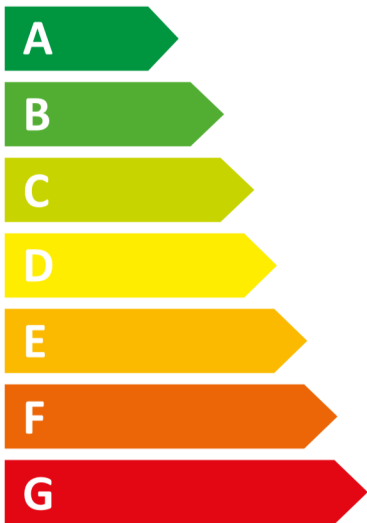

ENERG

Miele

G 7655 SCVi XXL AutoDos

54 kWh / 

14 x

8,4 L

3:50

42dB