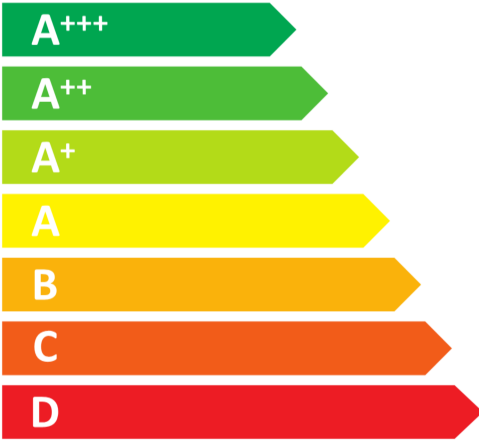

ENERG
енергия · ενεργεια

Miele

TWD260WP 8kg

Enerji
ENERGIA · ЕНЕРГИЯ · ΕΝΕΡΓΕΙΑ
ENERGIJA · ENERGY · ENERGIE
ENERGI

192
kWh/yil

165
dk/döngü*

8,0
kg

66
dB